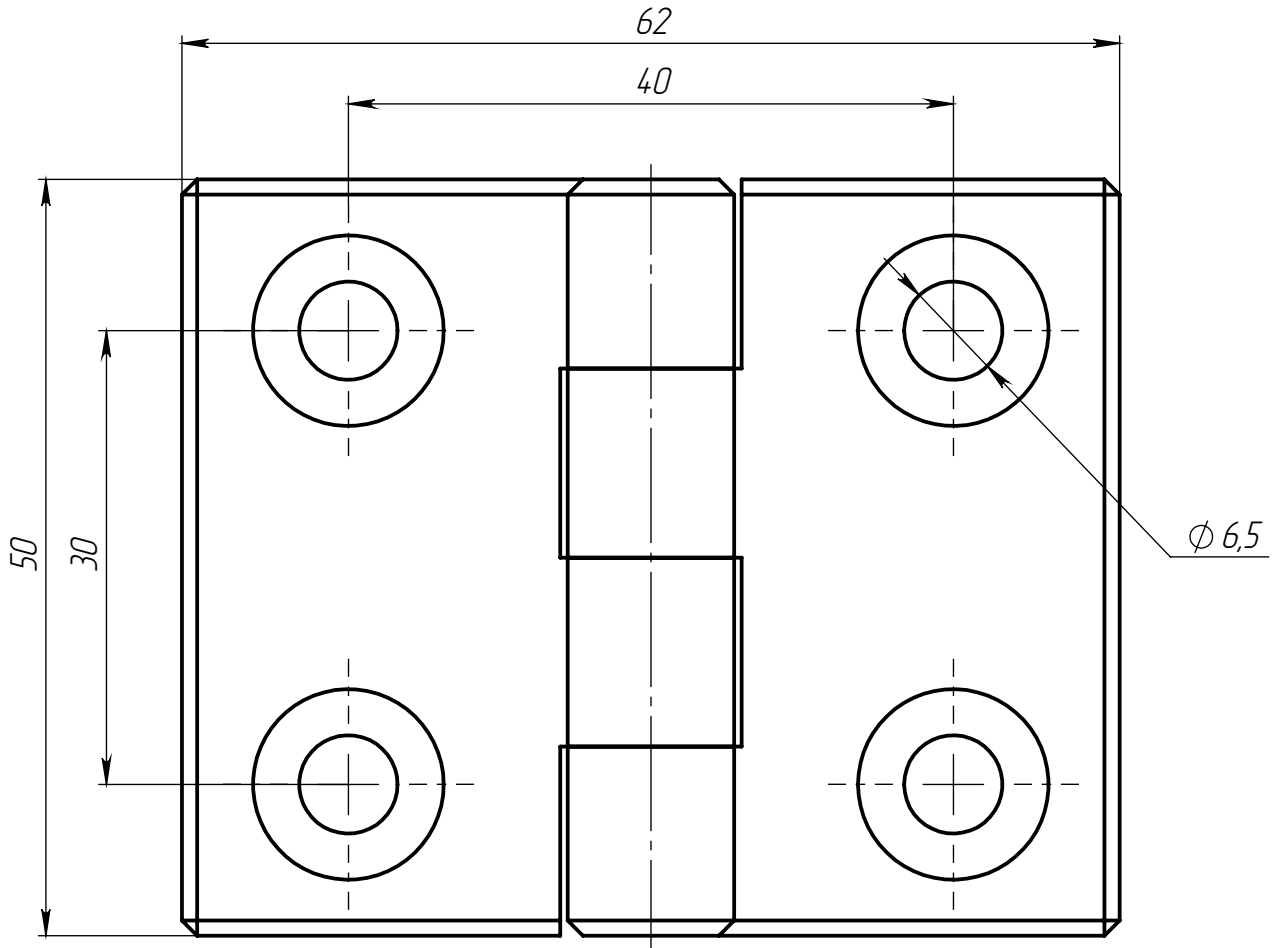

ALF-L4040-N

Перв. примен.

Справ. №

Подл. и дата

Изм. № докл.

Взам. инв. №

Подл. и дата

Изм. № подл.

Изм.	Лист	№ докум.	Подп.	Дата
Разраб.				
Пров.				
Т. контр.				
И. контр.				
Утв.				

ALF-L4040-N

Петля нейлоновая М6
для алюминиевых
профилей, серия 4040

Лит.	Масса	Масштаб
	20 г	2:1
Лист 1		Листов 1

Нейлон

ООО «Интеллектуальные
Робот Системы»