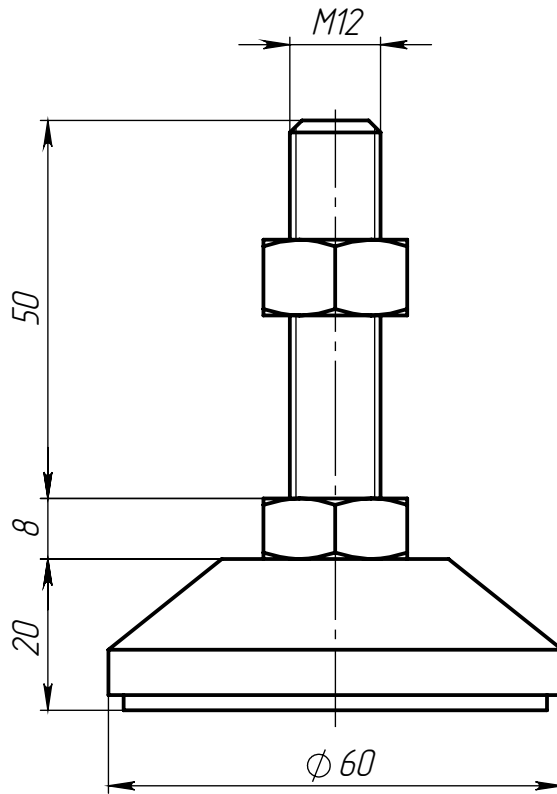

ALF-LA50M12-D60

Перв. примен.
Справ. №

Подл. и дата
Инд. № дудл.
Взам. инв. №

Подл. и дата
Инд. № подл.

Изм	Лист	№ докум.	Подп.	Дата
Разраб.				
Пров.				
Т. контр.				
Н. контр.				
Утв.				

ALF-LA50M12-D60

Опора регулируемая для
алюминиевых профилей,
основание 60 мм, шпилька
M12x50

Лит.	Масса	Масштаб
	0.2	1:1
Лист 1		Листов 1

ООО «Интеллектуальные
Робот Системы»