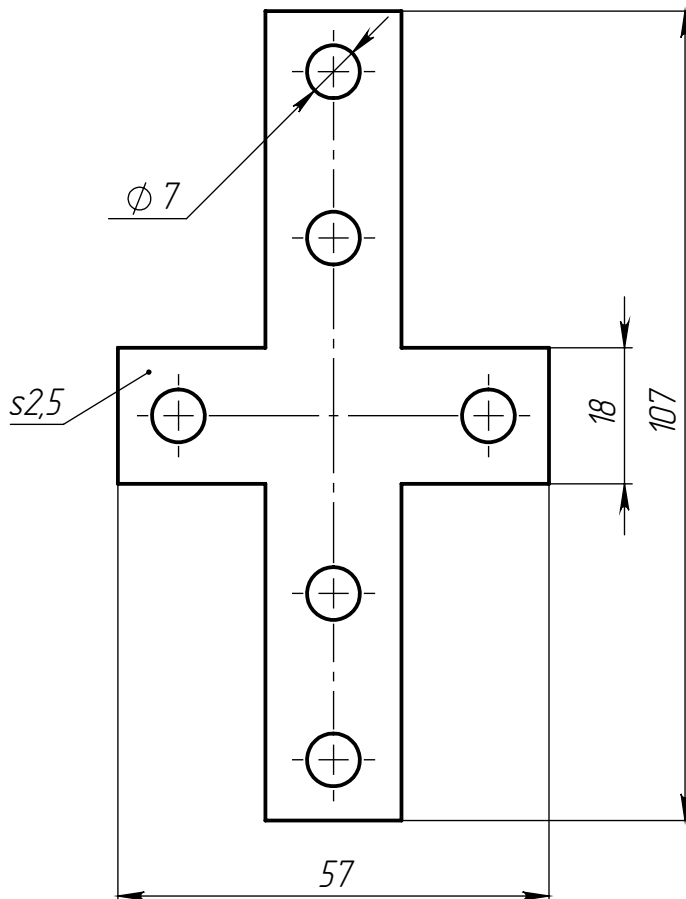

ALF-IC20-Q

Перв. примен.

Справ. №

Подл. и дата

Изм. № докл.

Взам. инв. №

Подл. и дата

Изм. № подл.

Изм.	Лист	№ докум.	Подп.	Дата
Разраб.				
Пров.				
Т. контр.				
Н. контр.				
Утв.				

ALF-IC20-Q

Четырехсторонний внутренний
угловой соединитель М6 для
алюминиевых профилей, серия 20

Сталь никелированная