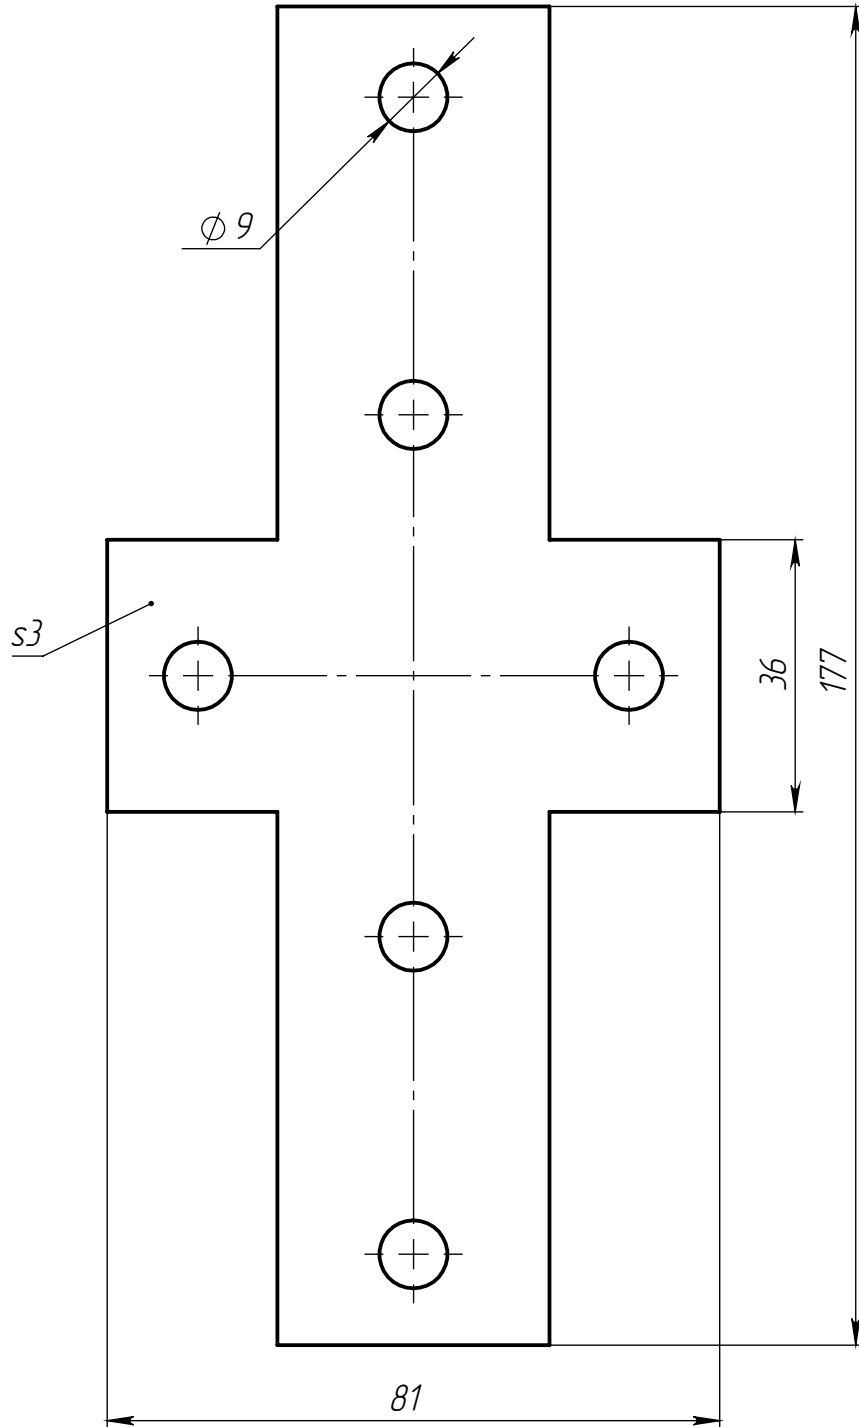

ALF-IC40-Q

Перв. примен.  
Справ. №

Подл. и дата  
Инд. № дудл.  
Взам. инв. №

Подл. и дата  
Инд. № подл.  
Изм.  
Лист  
Разраб.  
Пров.  
Т. контр.  
Н. контр.  
Утв.

Изм.	Лист	№ докум.	Подп.	Дата

ALF-IC40-Q					Лит.	Масса	Масштаб
Четырехсторонний внутренний угловой соединитель М8 для алюминиевых профилей, серия 40						178 г	1:1
					Лист 1		Листов 1
Сталь никелированная					ООО «Интеллектуальные Родот Системы»		