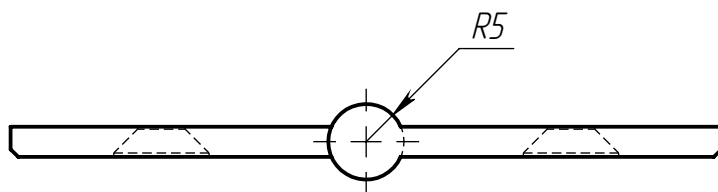

ALF-L4545-S

Перв. примен.

Справ. №

Подп. и дата

Изм. № дудл.

Взам. инв. №

Подп. и дата

Изм. № подл.

ALF-L4545-S

Изм.	Лист	№ докум.	Подп.	Дата
Разраб.				
Пров.				
Т. контр.				
Н. контр.				
Утв.				

Петля алюминиевая разъемная М6 для алюминиевых профилей, серия 4545, распашная

Алюминиевый сплав

Лит.	Масса	Масштаб
	62 г	1:1
Лист 1		Листов 1

ООО «Интеллектуальные Родот Системы»