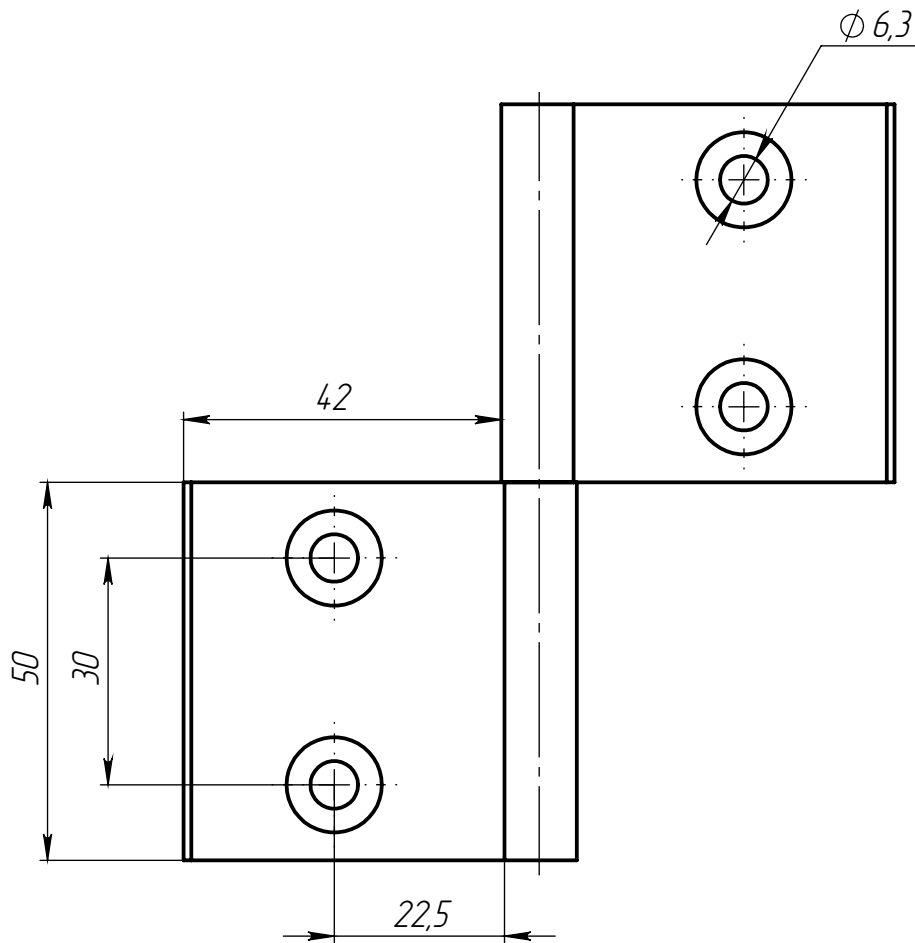

ALF-L4545-S

Перв. примен.

Справ. №

Подп. и дата

Изм. № дудл.

Взам. инв. №

Подп. и дата

Изм. № подл.

ALF-L4545-S

Изм.	Лист	№ докум.	Подп.	Дата
Разраб.				
Пров.				
Т. контр.				
Н. контр.				
Утв.				

Петля алюминиевая разъемная М6 для алюминиевых профилей, серия 4545, распашная

Алюминиевый сплав

Лит.	Масса	Масштаб
	62 г	1:1
Лист 1		Листов 1

ООО «Интеллектуальные Родот Системы»