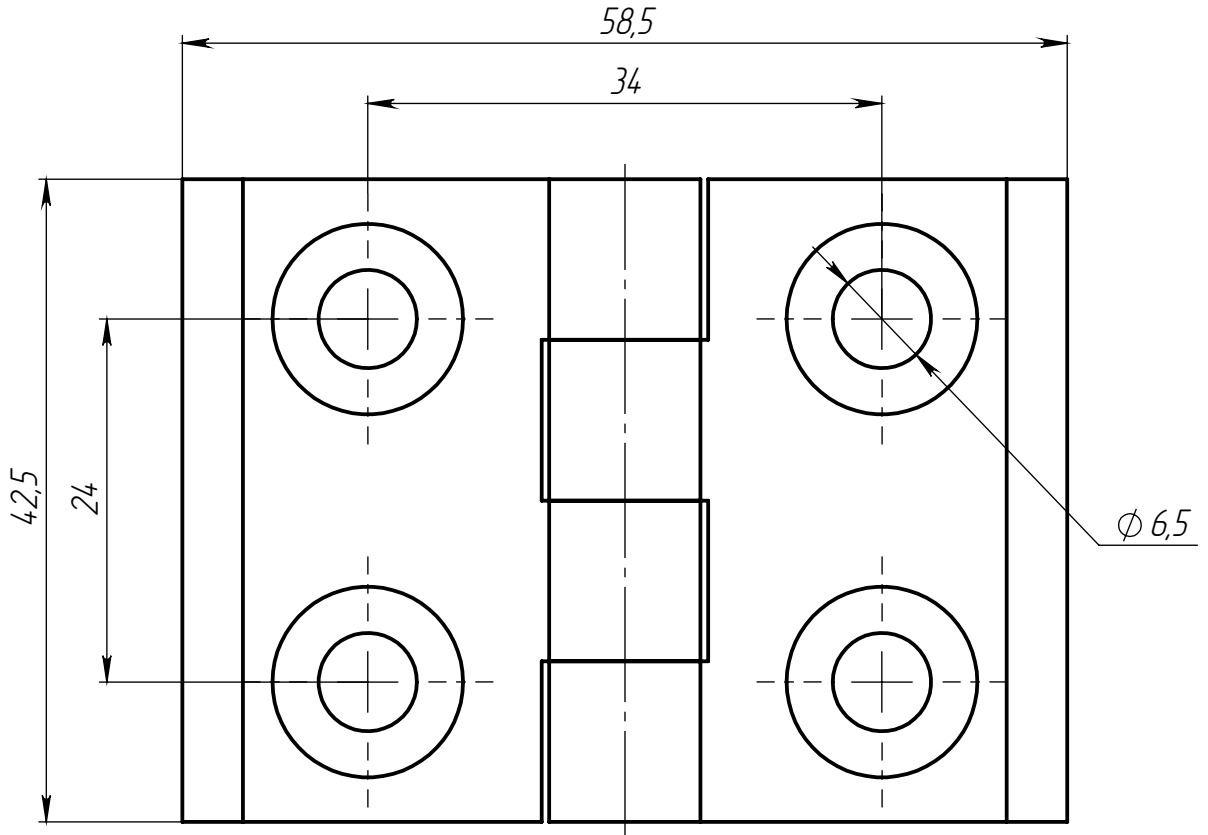

ALF-L3040-A

Перв. примен.

Справ. №

Подп. и дата

Изм. № дудл.

Взам. инв. №

Подп. и дата

Изм. № подл.

Изм.	Лист	№ докум.	Подп.	Дата
Разраб.				
Пров.				
Т. контр.				
Н. контр.				
Утв.				

ALF-L3040-A

Петля алюминиевая М6
для алюминиевых
профилей, серия 3040

Алюминиевый сплав

Лит.	Масса	Масштаб
	31 г	2:1
Лист 1	Листов 1	

ООО «Интеллектуальные
Робот Системы»