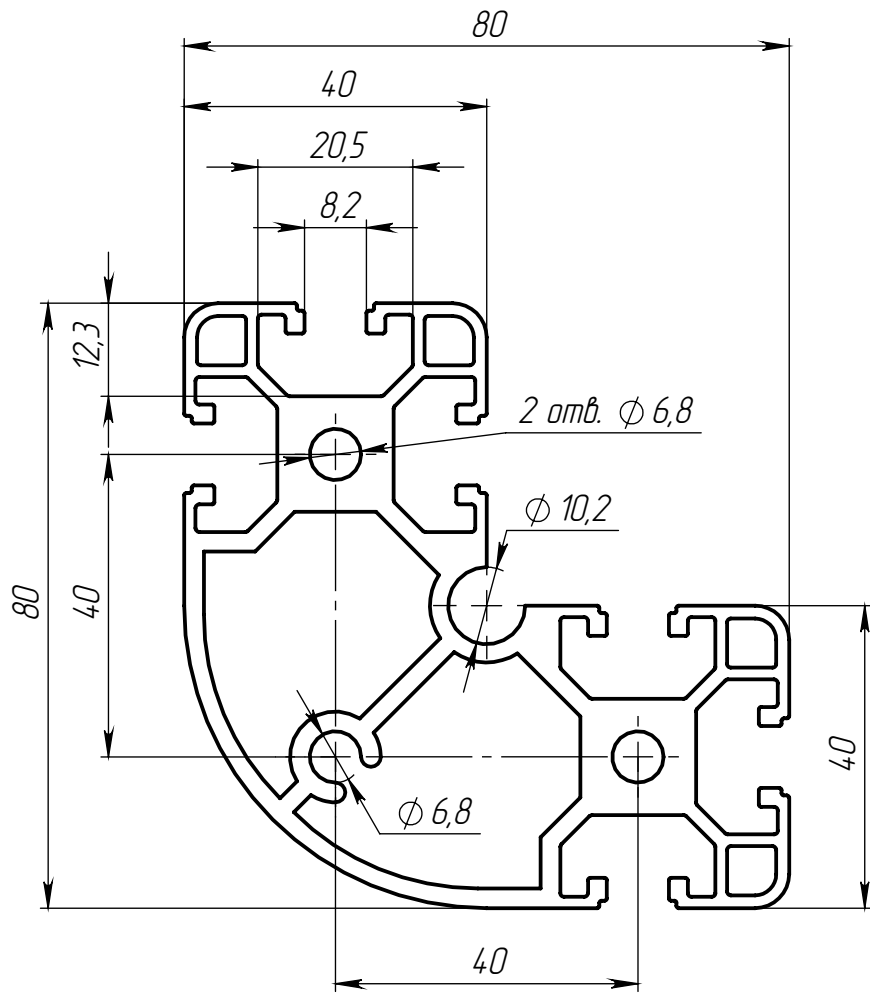

ALF-8840-8R

Перв. примен.

Справ. №

Подп. и дата

Инд. № дудл.

Взам. инв. №

Подп. и дата

Инд. № подл.

Изм	Лист	№ докум.	Подп.	Дата
Разраб.				
Пров.				
Т. контр.				
Н. контр.				
Утв.				

ALF-8840-8R

Конструкционный  
профиль 80x80

6063 T5

Лит.	Масса	Масштаб
	3.64	1:1
Лист 1		Листов 1

ООО «Интеллектуальные  
Робот Системы»