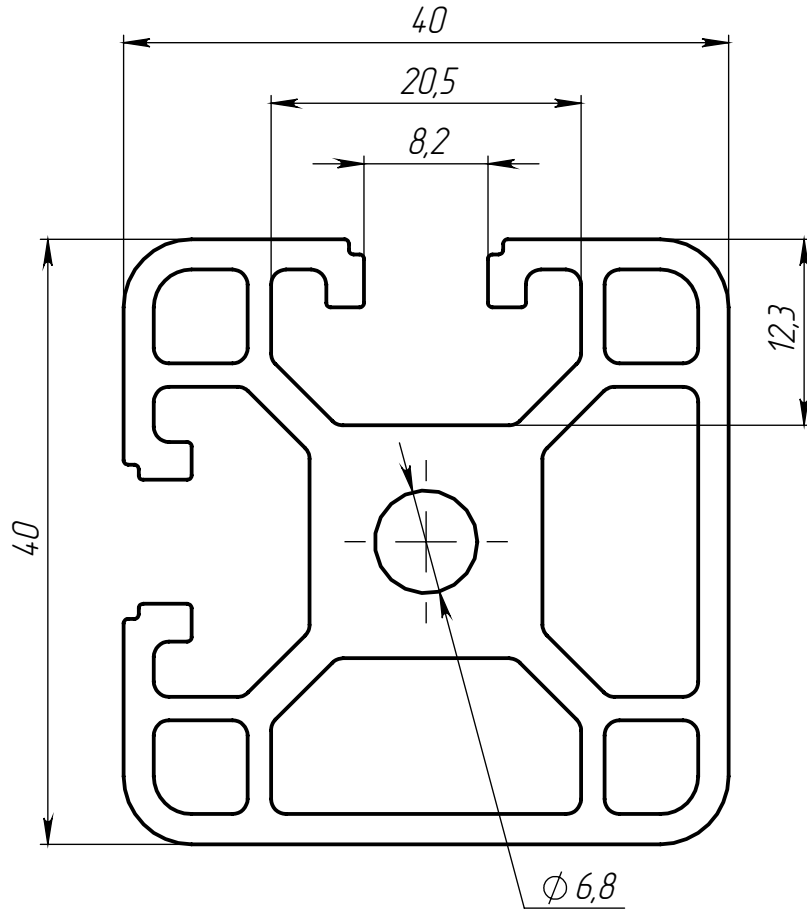

ALF-4040-8H

Перв. примен.

Справ. №

Подп. и дата

Инд. № дудл.

Взам. инв. №

Подп. и дата

Инд. № подл.

Изм.	Лист	№ докум.	Подп.	Дата
Разраб.				
Пров.				
Т. контр.				
Н. контр.				
Утв.				

ALF-4040-8H

Конструкционный  
профиль 40x40

6063 T5

Лит.	Масса	Масштаб
	1.67	2:1
Лист 1		Листов 1

ООО «Интеллектуальные  
Робот Системы»