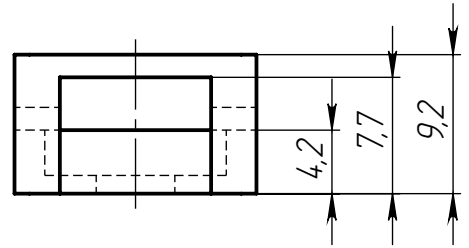

ALF-C-M5

Перв. примен.

Справ. №

Подл. и дата

Инд. № дудл.

Взам. инв. №

Подл. и дата

Инд. № подл.

ALF-C-M5

Изм.	Лист	№ докум.	Подп.	Дата
Разраб.				
Пров.				
Т. контр.				
Н. контр.				
Утв.				

Клипса для крепления кабелей М5 для алюминиевых профилей

Пластик

Лит.	Масса	Масштаб
	1.3 г	2:1
Лист 1		Листов 1

ООО «Интеллектуальные Родот Системы»