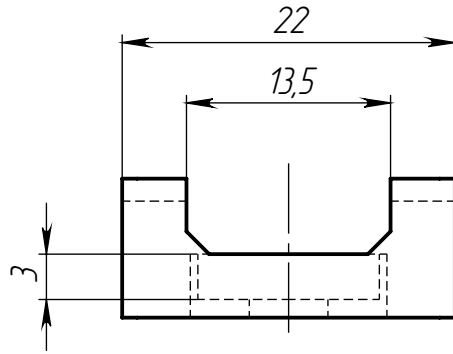

ALF-C-M5

Перв. примен.

Справ. №

Подл. и дата

Инд. № дудл.

Взам. инв. №

Подл. и дата

Инд. № подл.

ALF-C-M5

Изм.	Лист	№ докум.	Подп.	Дата
Разраб.				
Пров.				
Т. контр.				
Н. контр.				
Утв.				

Клипса для крепления кабелей М5 для алюминиевых профилей

Пластик

Лит.	Масса	Масштаб
	1.3 г	2:1
Лист 1		Листов 1

ООО «Интеллектуальные Родот Системы»