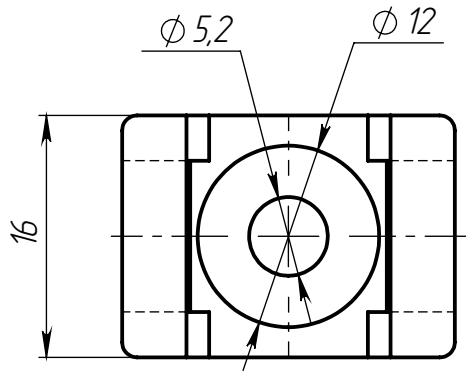

ALF-C-M5

Перв. примен.

Справ. №

Подл. и дата

Инд. № дудл.

Взам. инв. №

Подл. и дата

Инд. № подл.

ALF-C-M5

Изм.	Лист	№ докум.	Подп.	Дата
Разраб.				
Пров.				
Т. контр.				
Н. контр.				
Утв.				

Клипса для крепления кабелей М5 для алюминиевых профилей

Пластик

Лит.	Масса	Масштаб
	1.3 г	2:1
Лист 1		Листов 1

ООО «Интеллектуальные Родот Системы»