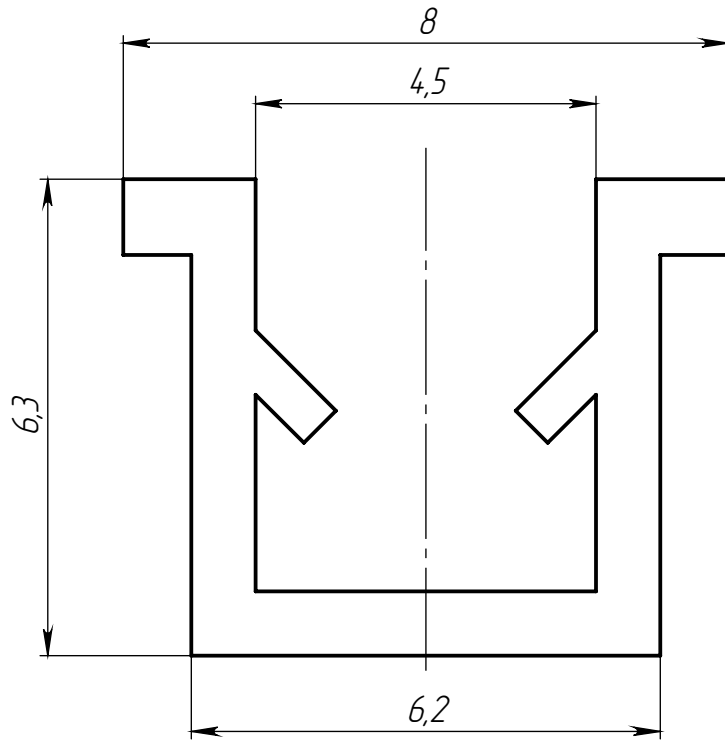

ALF-CP-U6

Перв. примен.

Справ. №

Подл. и дата

Инд. № дудл.

Взам. инв. №

Подл. и дата

Инд. № подл.

ALF-CP-U6

Изм	Лист	№ докум.	Подп.	Дата
Разраб.				
Пров.				
Т. контр.				
Н. контр.				
Утв.				

Зажимной U-образный профиль для
алюминиевых профилей, паз 6

Лит.	Масса	Масштаб
	20 г	10:1
Лист 1		Листов 1

Пластик

ООО «Интеллектуальные
Робот Системы»