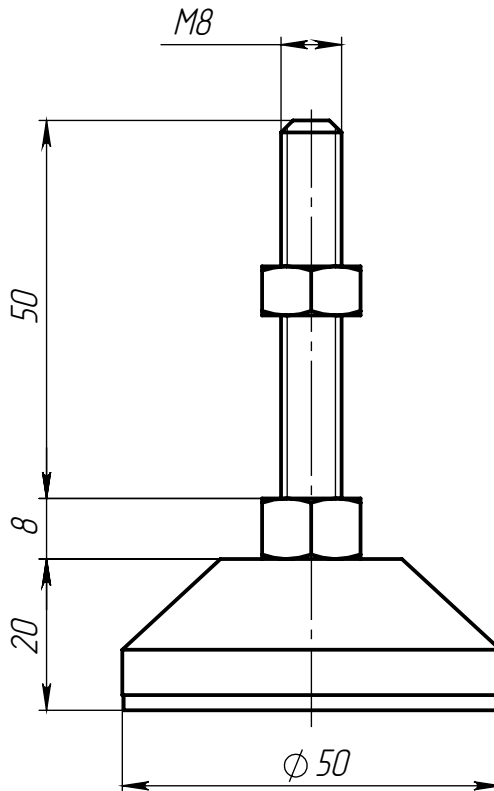

ALF-LA50M8-D50R

Перв. примен.		Справ. №		Подп. и дата		Инв. № дудл.		Взам. инв. №		Подп. и дата		Инв. № подл.			
ALF-LA50M8-D50R															
<p>Опора регулируемая для алюминиевых профилей, основание 50 мм с резиновой накладкой, шпилька M8x50</p>															
										Лит.		Масса		Масштаб	
												0.07		1:1	
										Лист 1		Листов 1			
										ООО «Интеллектуальные Родот Системы»					
Копировал															
Формат А4															