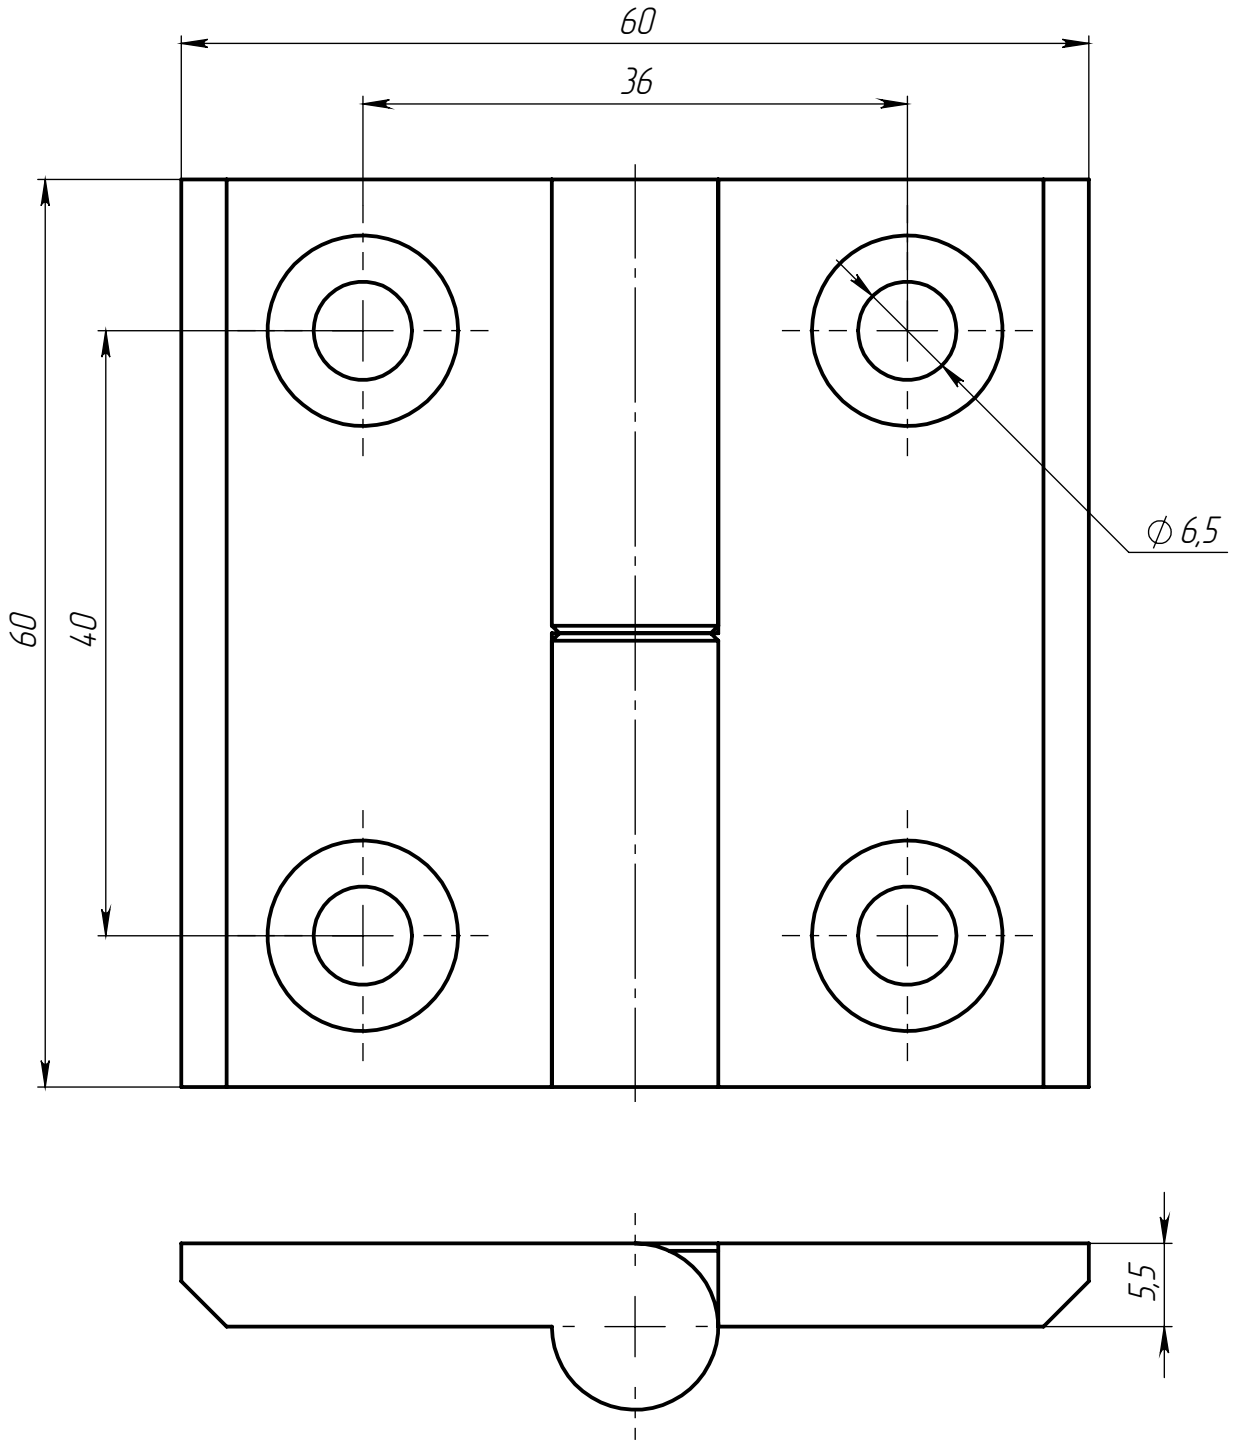

ALF-L3040-SL

Перв. примен.

Справ. №

Подп. и дата

Инд. № дудл.

Взам. инв. №

Подп. и дата

Инд. № подл.

Изм.	Лист	№ докум.	Подп.	Дата
Разраб.				
Пров.				
Т. контр.				
Н. контр.				
Утв.				

ALF-L3040-SL

Петля алюминиевая разъемная М6 для алюминиевых профилей, серия 3040, левая

Алюминиевый сплав

Лит.	Масса	Масштаб
	54 г	2:1
Лист 1		Листов 1

ООО «Интеллектуальные Родот Системы»