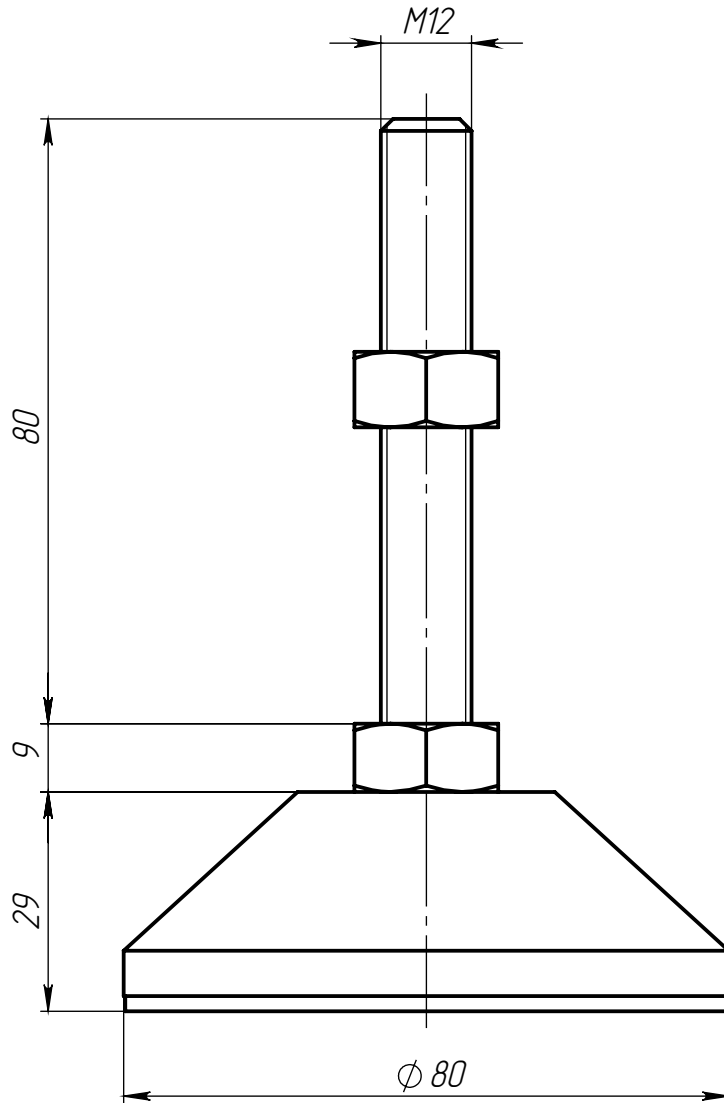

ALF-LA80M12-D80R

Перв. примен.

Справ. №

Подп. и дата

Инв. № дудл.

Взам. инв. №

Подп. и дата

Инв. № подл.

ALF-LA80M12-D80R

Изм.	Лист	№ докум.	Подп.	Дата
Разраб.				
Пров.				
Т. контр.				
Н. контр.				
Утв.				

Опора регулируемая для
алюминиевых профилей,
основание 80 мм с резиновой
накладкой, шпилька M12x80

Лит.	Масса	Масштаб
	0.15	1:1
Лист 1		Листов 1

ООО «Интеллектуальные
Робот Системы»