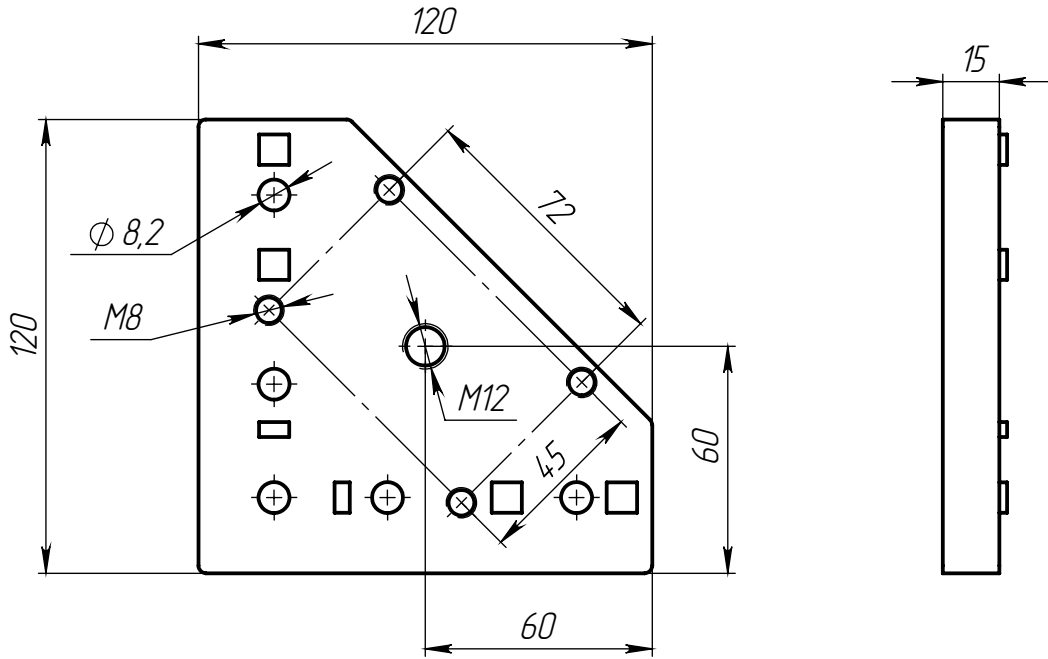

ALF-CRPM12-40

Перв. примен.

Справ. №

Подп. и дата

Инд. № дудл.

Взам. инв. №

Подп. и дата

Инд. № подл.

Изм.	Лист	№ докум.	Подп.	Дата
Разраб.				
Пров.				
Т. контр.				
Н. контр.				
Утв.				

ALF-CRPM12-40

Торцевая пластина для опор M12, серия 40

Алюминиевый сплав

Лит.	Масса	Масштаб
	0.43	1:2
Лист 1		Листов 1

ООО «Интеллектуальные Родот Системы»