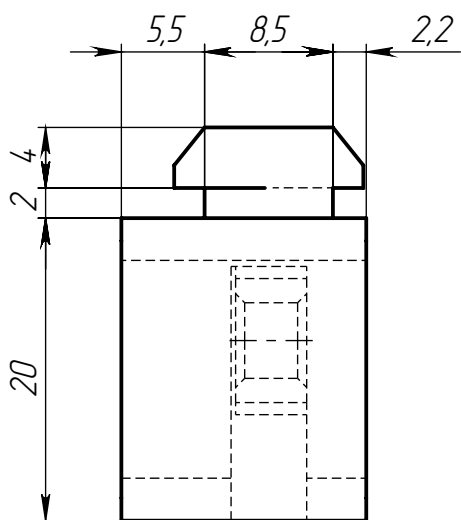

ALF-PC30

Перв. примен.

Справ. №

Подл. и дата

Инв. № дудл.

Взам. инв. №

Подл. и дата

Инв. № подл.

ALF-PC30

Изм	Лист	№ докум.	Подп.	Дата
Разраб.				
Пров.				
Т. контр.				
Н. контр.				
Утв.				

Прижимной соединитель М6 для
алюминиевых профилей, паз 8,
серия 30

Нейлон, сталь

Лит.	Масса	Масштаб
	9 г	2:1
Лист 1		Листов 1

ООО «Интеллектуальные
Робот Системы»