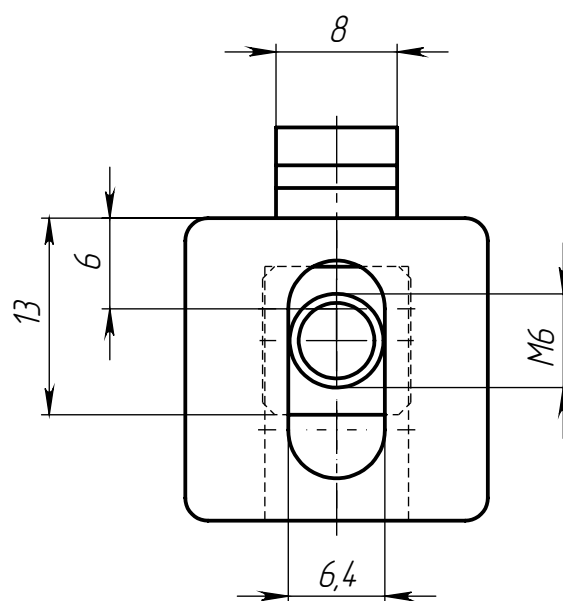

ALF-PC30

Перв. примен.

Справ. №

Подл. и дата

Инв. № дудл.

Взам. инв. №

Подл. и дата

Инв. № подл.

ALF-PC30

Изм	Лист	№ докум.	Подп.	Дата
Разраб.				
Пров.				
Т. контр.				
Н. контр.				
Утв.				

Прижимной соединитель М6 для
алюминиевых профилей, паз 8,
серия 30

Нейлон, сталь

Лит.	Масса	Масштаб
	9 г	2:1
Лист 1		Листов 1

ООО «Интеллектуальные
Робот Системы»