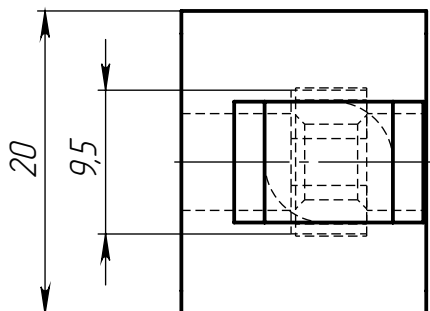

ALF-PC30

Перв. примен.

Справ. №

Подл. и дата

Инв. № дудл.

Взам. инв. №

Подл. и дата

Инв. № подл.

ALF-PC30

Изм	Лист	№ докум.	Подп.	Дата
Разраб.				
Пров.				
Т. контр.				
Н. контр.				
Утв.				

Прижимной соединитель М6 для
алюминиевых профилей, паз 8,
серия 30

Нейлон, сталь

Лит.	Масса	Масштаб
	9 г	2:1
Лист 1		Листов 1

ООО «Интеллектуальные
Робот Системы»