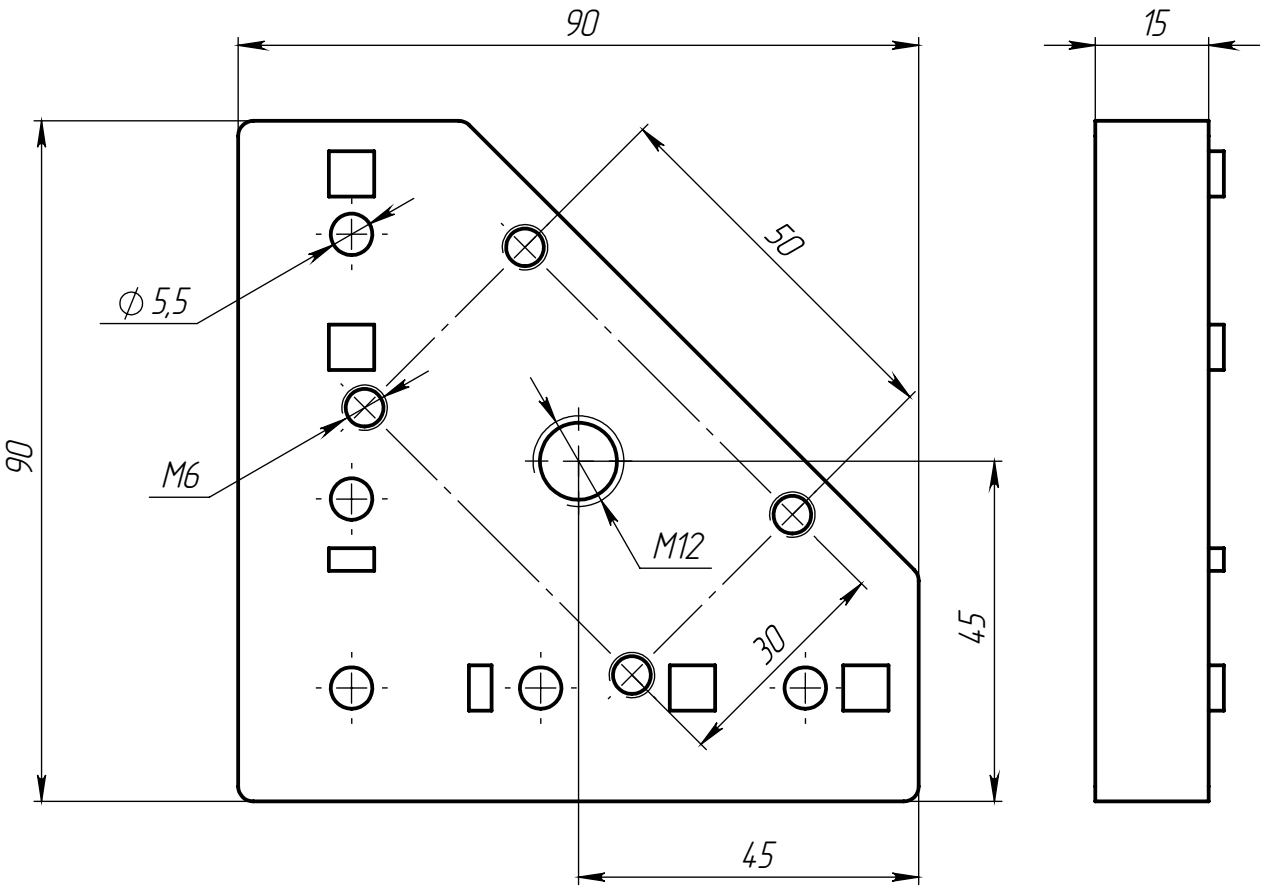

ALF-CRPM12-30

Перв. примен.

Справ. №

Подп. и дата

Инд. № дудл.

Взам. инв. №

Подп. и дата

Инд. № подл.

Изм	Лист	№ докум.	Подп.	Дата
Разраб.				
Пров.				
Т. контр.				
Н. контр.				
Утв.				

ALF-CRPM12-30

Торцевая пластина для опор M12, серия 30

Алюминиевый сплав

Лит.	Масса	Масштаб
	0.24	1:1
Лист 1		Листов 1

ООО «Интеллектуальные Родот Системы»

Копировал

Формат А4