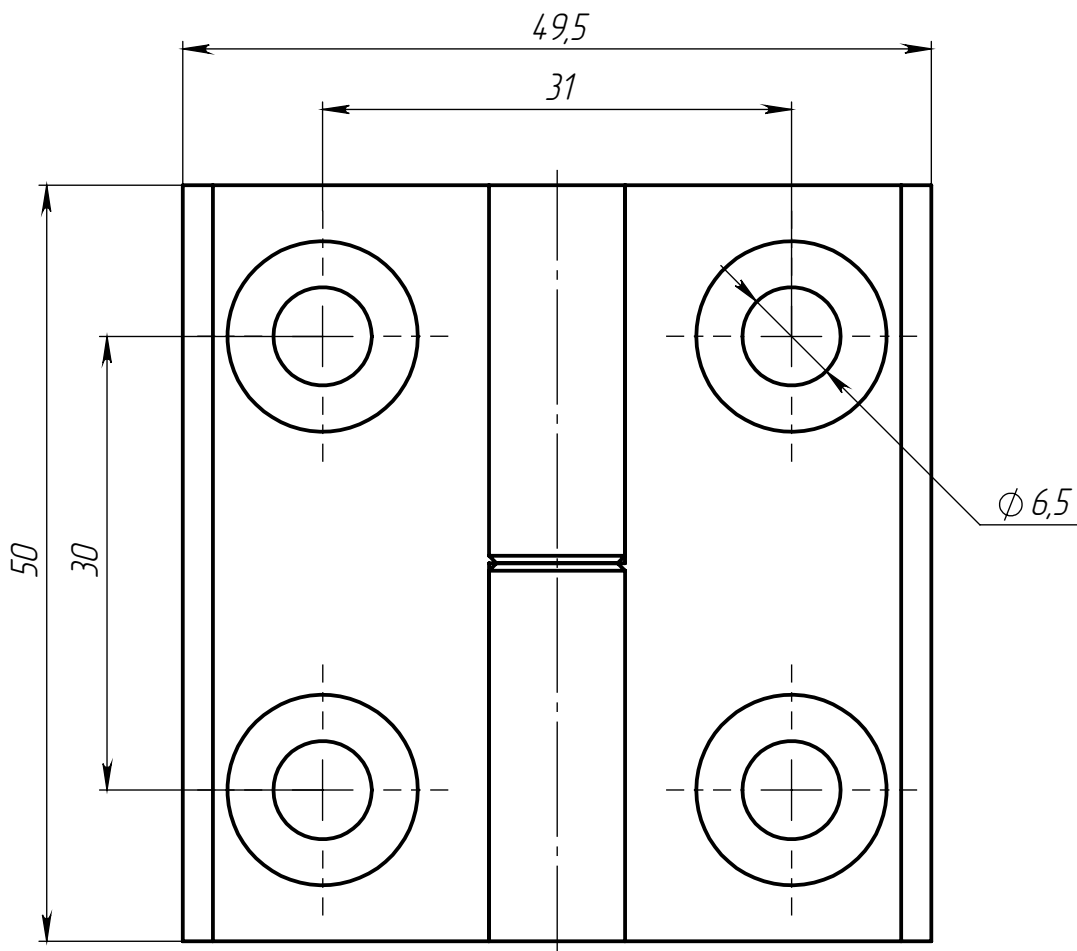

ALF-L30-SR

Перв. примен.

Справ. №

Подп. и дата

Инд. № дудл.

Взам. инв. №

Подп. и дата

Инд. № подл.

Изм	Лист	№ докум.	Подп.	Дата
Разраб.				
Пров.				
Т. контр.				
Н. контр.				
Утв.				

ALF-L30-SR

Петля алюминиевая разъемная
М6 для алюминиевых профилей,
серия 30, правая

Алюминиевый сплав

Лит.	Масса	Масштаб
	29 г	2:1
Лист 1		Листов 1

ООО «Интеллектуальные
Робот Системы»