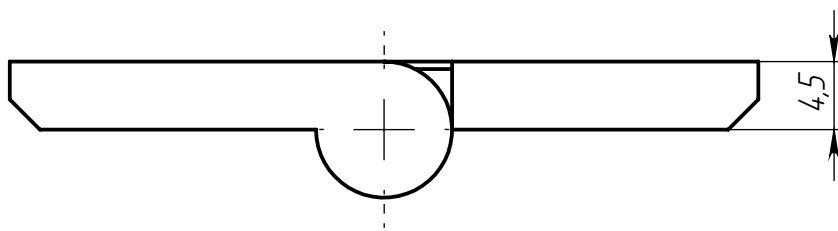

ALF-L30-SR

Перв. примен.

Справ. №

Подп. и дата

Инд. № дудл.

Взам. инв. №

Подп. и дата

Инд. № подл.

Изм	Лист	№ докум.	Подп.	Дата
Разраб.				
Пров.				
Т. контр.				
Н. контр.				
Утв.				

ALF-L30-SR

Петля алюминиевая разъемная
М6 для алюминиевых профилей,
серия 30, правая

Алюминиевый сплав

Лит.	Масса	Масштаб
	29 г	2:1
Лист 1		Листов 1