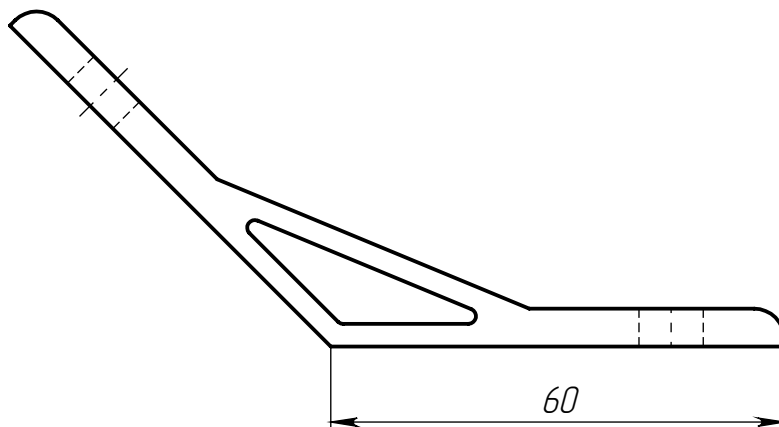

ALF-CC135-60

Перв. примен.
Справ. №

Подл. и дата
Инд. № дудл.
Взам. инв. №

Подл. и дата
Инд. № подл.

Изм.	Лист	№ докум.	Подп.	Дата
Разраб.				
Пров.				
Т. контр.				
Н. контр.				
Утв.				

ALF-CC135-60

Угловой соединитель 135 градусов
для алюминиевых профилей, паз 8,
серия 60