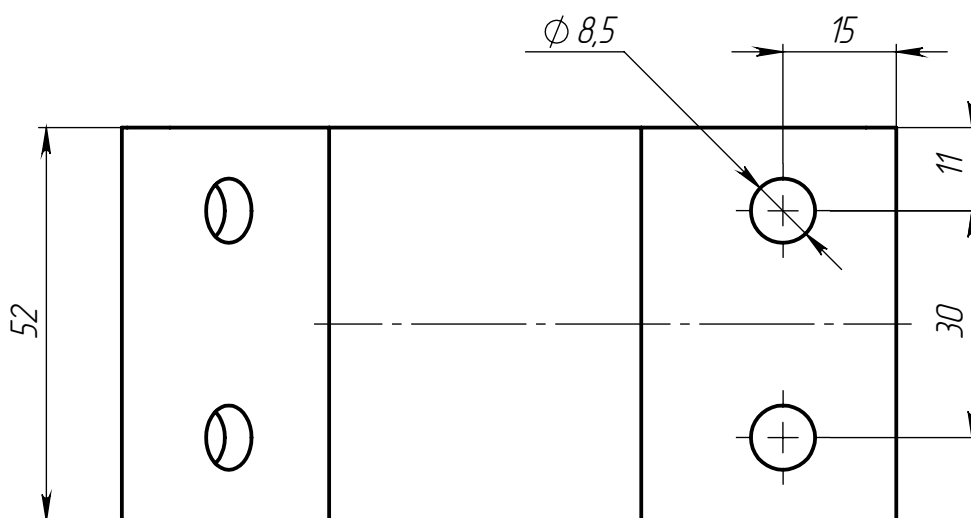

ALF-CC135-60

Перв. примен.
Справ. №

Подл. и дата
Инд. № дудл.
Взам. инв. №

Подл. и дата
Инд. № подл.

Изм.	Лист	№ докум.	Подп.	Дата
Разраб.				
Пров.				
Т. контр.				
Н. контр.				
Утв.				

ALF-CC135-60

Угловой соединитель 135 градусов
для алюминиевых профилей, паз 8,
серия 60