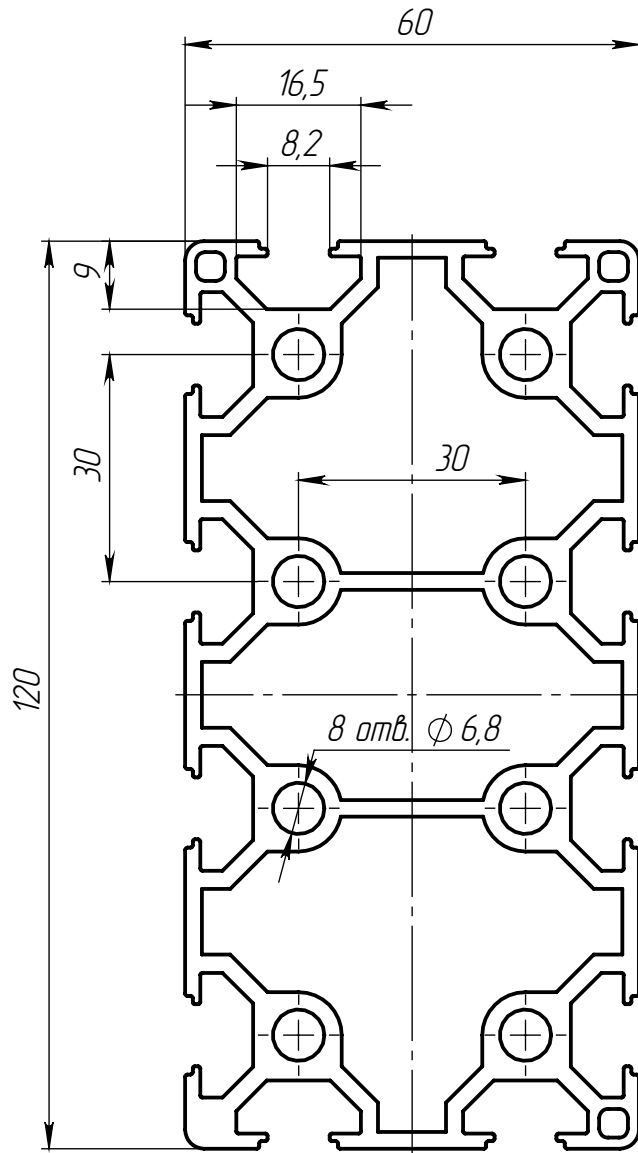

ALF-60120-8B

Перв. примен.

Справ. №

Подп. и дата

Инд. № дудл.

Взам. инв. №

Подп. и дата

Инд. № подл.

Изм.	Лист	№ докум.	Подп.	Дата
Разраб.				
Пров.				
Т. контр.				
Н. контр.				
Утв.				

ALF-60120-8B

Конструкционный
профиль 60x120

6063 T5

Лит.	Масса	Масштаб
	4.64	1:1
Лист 1		Листов 1

ООО «Интеллектуальные
Робот Системы»