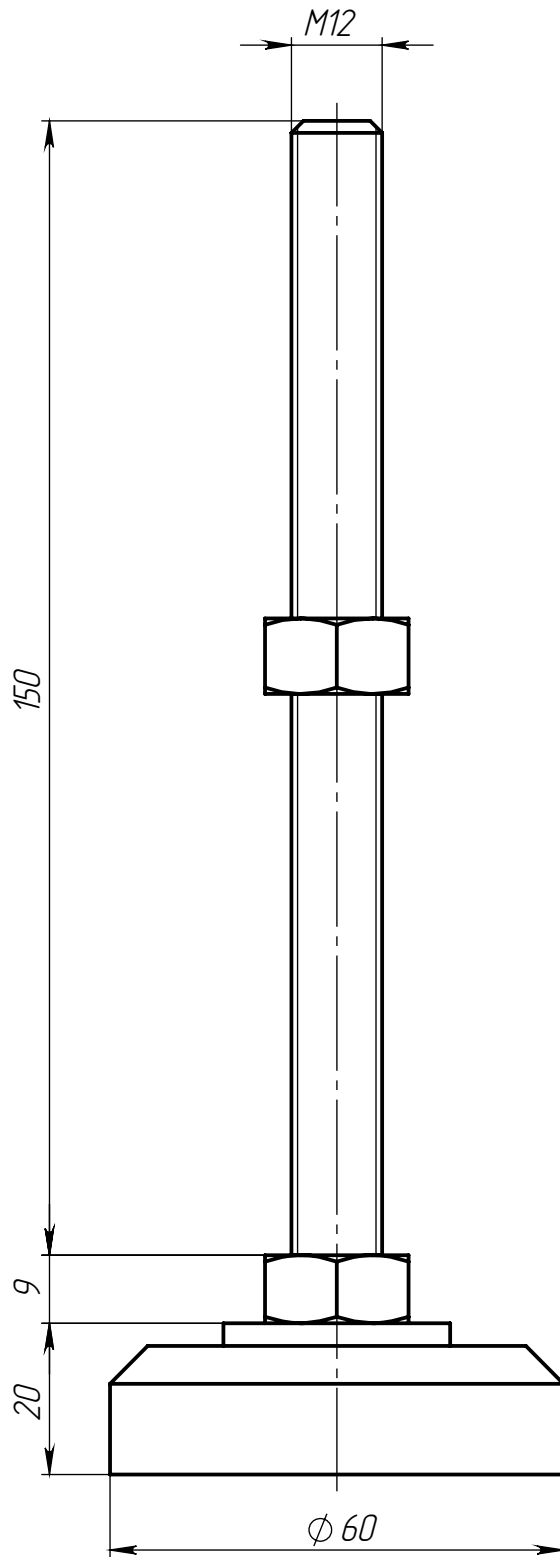

ALF-LA150M12-D60FR

Перв. примен.	
Справ. №	

Подл. и дата	
Инд. № дудл.	
Взам. инв. №	

Подл. и дата	
Инд. № подл.	

Изм.	Лист	№ докум.	Подп.	Дата
Разраб.				
Пров.				
Т. контр.				
Н. контр.				
Утв.				

ALF-LA 150M12-D60FR					
Опора регулируемая для алюминиевых профилей, нейлоновое основание 60 мм, шпилька M12x150			Лит.	Масса	Масштаб
				0.15	1:1
			Лист 1	Листов 1	
			ООО «Интеллектуальные Родот Системы»		