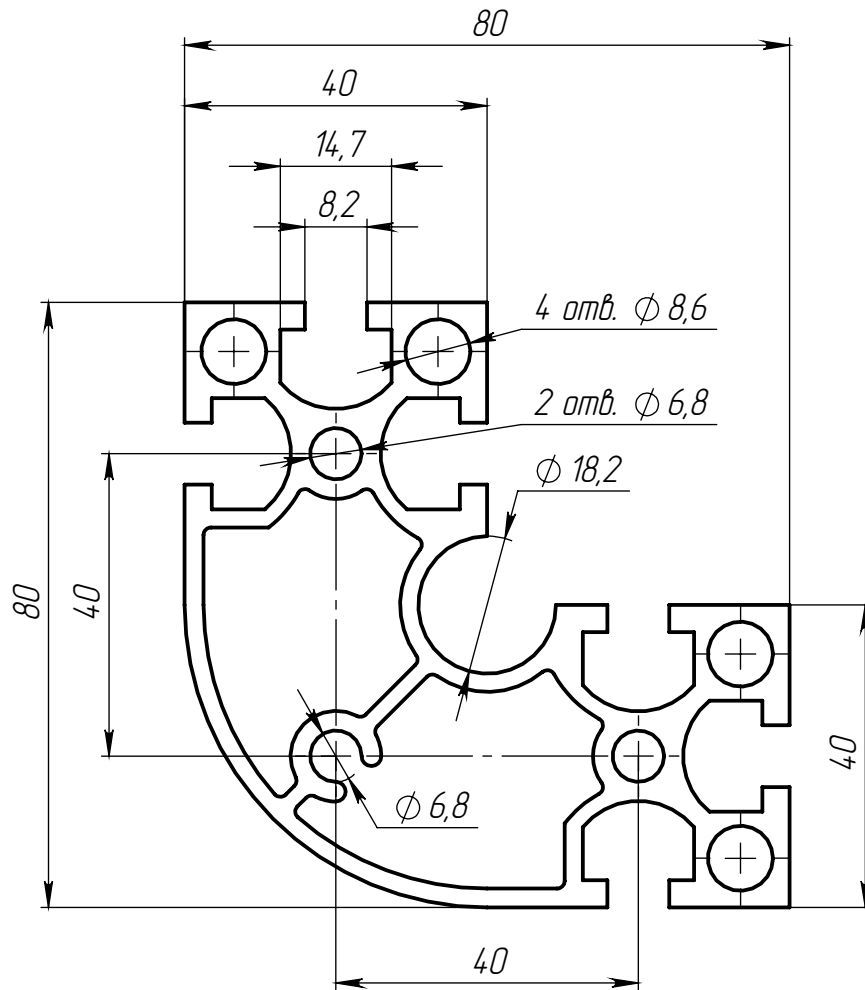

ALF-8840-8RG

Перв. примен.

Справ. №

Подп. и дата

Инд. № дудл.

Взам. инв. №

Подп. и дата

Инд. № подл.

Изм.	Лист	№ докум.	Подп.	Дата
Разраб.				
Пров.				
Т. контр.				
Н. контр.				
Утв.				

ALF-8840-8RG

Конструкционный
профиль 80x80

6063 T5

Лит.	Масса	Масштаб
	3.68	1:1
Лист 1		Листов 1

ООО «Интеллектуальные
Робот Системы»