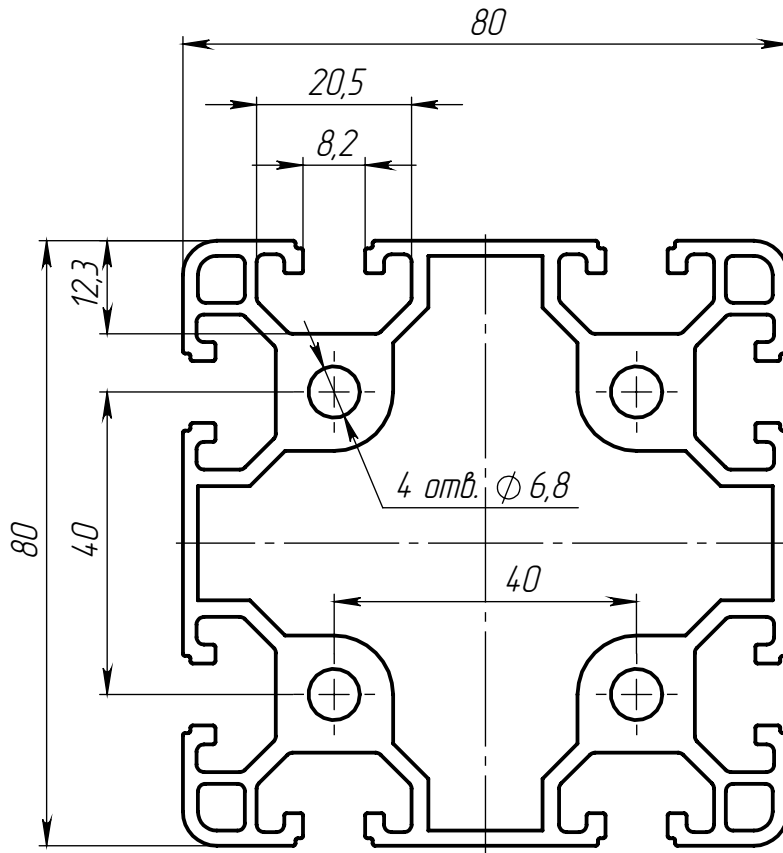

ALF-8080-8B

Перв. примен.

Справ. №

Подп. и дата

Инд. № дудл.

Взам. инв. №

Подп. и дата

Инд. № подл.

ALF-8080-8B

Конструкционный
профиль 80x80

Лит.	Масса	Масштаб
	4.49	1:1
Лист 1		Листов 1

6063 T5

ООО «Интеллектуальные
Робот Системы»

Копировал

Формат А4