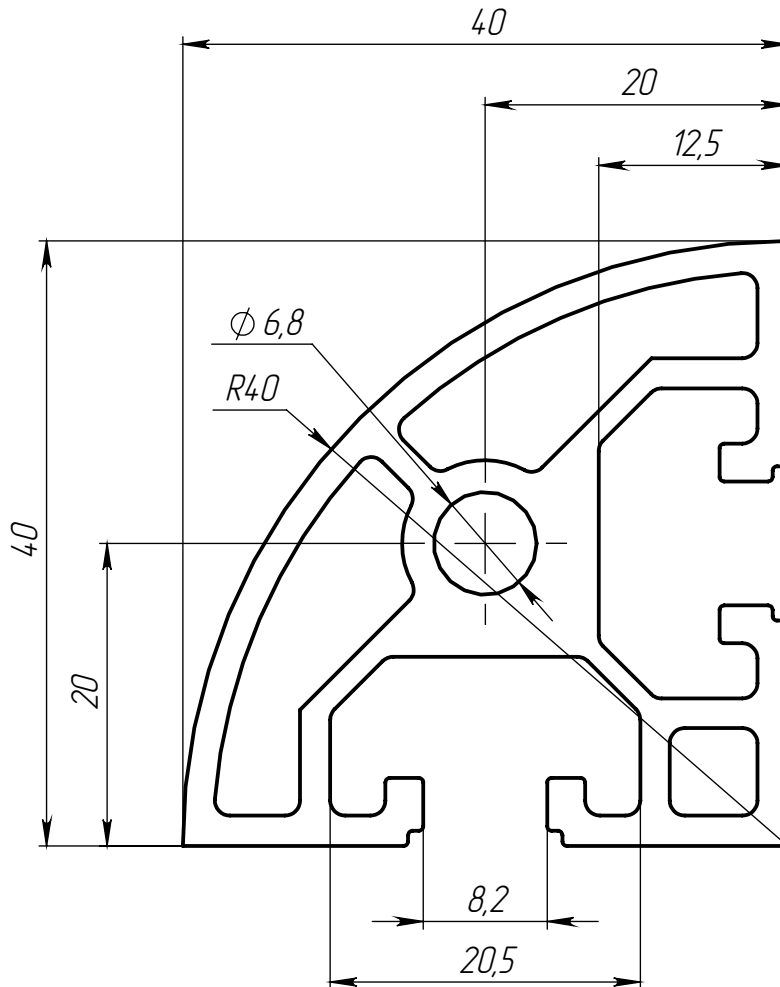

ALF-4040-8RC

Перв. примен.

Справ. №

Подп. и дата

Инд. № дудл.

Взам. инв. №

Подп. и дата

Инд. № подл.

Изм.	Лист	№ докум.	Подп.	Дата
Разраб.				
Пров.				
Т. контр.				
Н. контр.				
Утв.				

ALF-4040-8RC

Конструкционный  
профиль 40x40

Лит.	Масса	Масштаб
	1.30	2:1
Лист 1		Листов 1

6063 T5

ООО «Интеллектуальные  
Робот Системы»