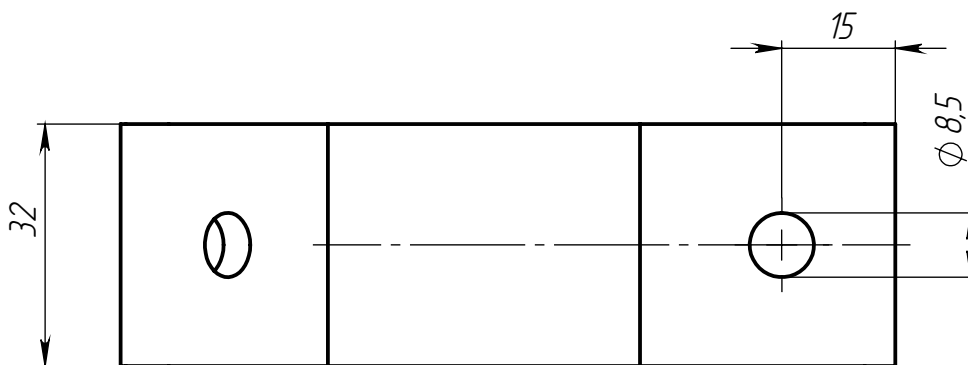

ALF-CC135-40

Перв. примен.  
Справ. №

Подл. и дата  
Инд. № дудл.  
Взам. инв. №

Подл. и дата  
Инд. № подл.  
Изм. Лист  
Разраб.  
Пров.  
Т. контр.  
Н. контр.  
Утв.

<i>ALF-CC135-40</i>		
Угловой соединитель 135 градусов для алюминиевых профилей, паз 8, серия 40	Лит.	Масса
	52 г	1:1
6063 T5	Лист 1	Листов 1
ООО «Интеллектуальные Робот Системы»		