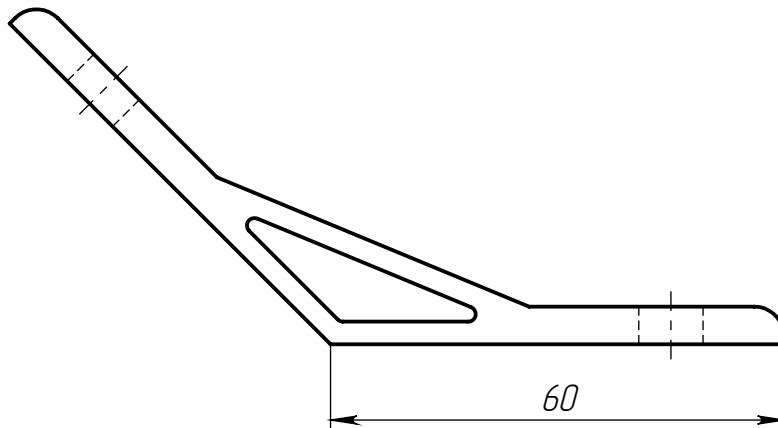

ALF-CC135-40

Перв. примен.  
Справ. №

Подл. и дата  
Инд. № дудл.  
Взам. инв. №

Подл. и дата  
Инд. № подл.  
Изм. Лист  
Разраб.  
Пров.  
Т. контр.  
Н. контр.  
Утв.

<i>ALF-CC135-40</i>		
Угловой соединитель 135 градусов для алюминиевых профилей, паз 8, серия 40	Лит.	Масса
	52 г	1:1
6063 T5	Лист 1	Листов 1
ООО «Интеллектуальные Робот Системы»		