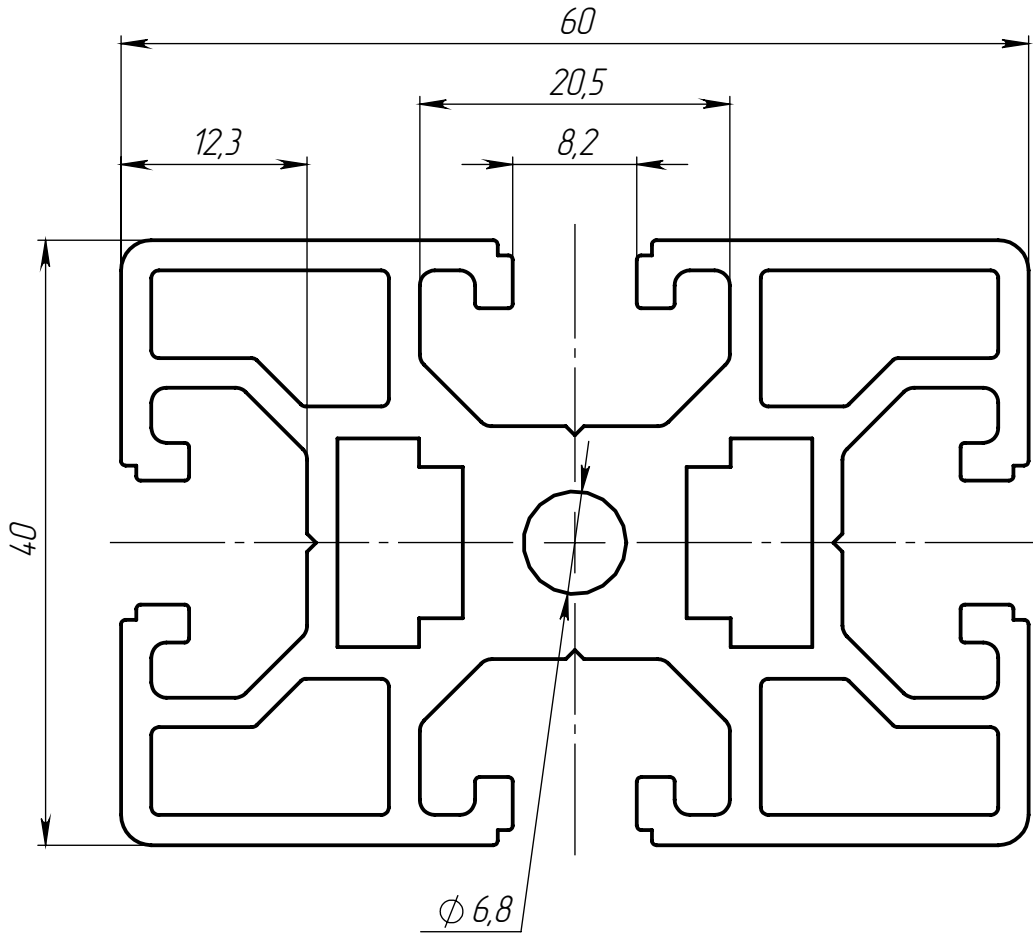

ALF-4060-8B

Перв. примен.

Справ. №

Подл. и дата

Инд. № дудл.

Взам. инв. №

Подл. и дата

Инд. № подл.

Изм.	Лист	№ докум.	Подп.	Дата
Разраб.				
Пров.				
Т. контр.				
Н. контр.				
Утв.				

ALF-4060-8B

Конструкционный  
профиль 40x60

6063 T5

Лит.	Масса	Масштаб
	2.44	2:1
Лист 1		Листов 1

ООО «Интеллектуальные  
Робот Системы»