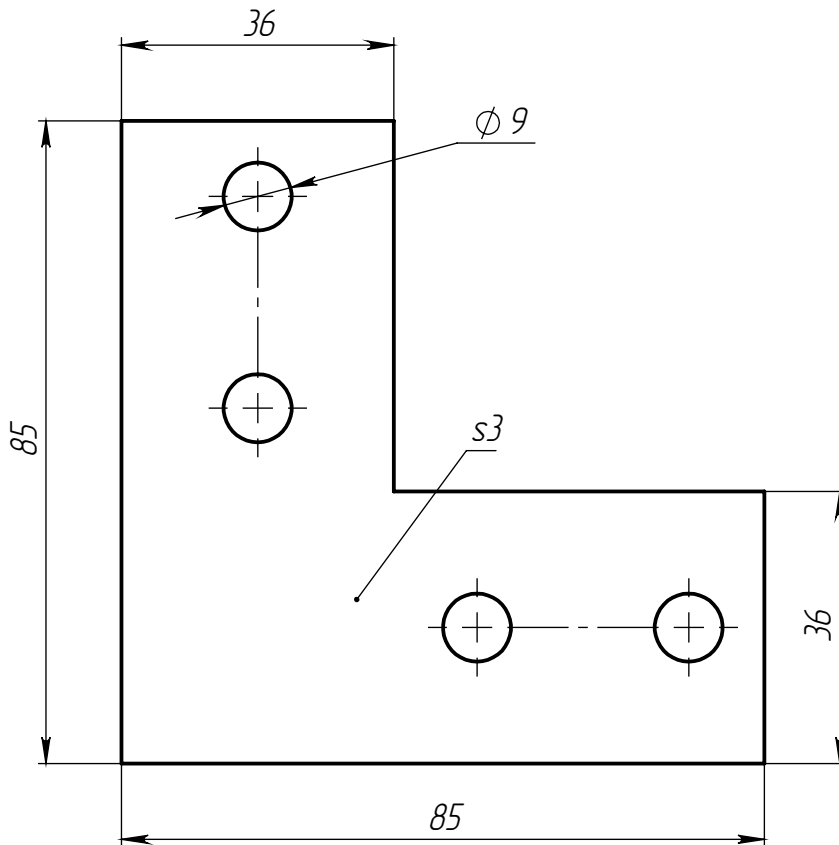

ALF-IC40-L

Перв. примен.

Справ. №

Подл. и дата

Изм. № дудл.

Взам. инв. №

Подл. и дата

Изм. № подл.

Изм.	Лист	№ докум.	Подп.	Дата
Разраб.				
Пров.				
Т. контр.				
Н. контр.				
Утв.				

ALF-IC40-L

Двухсторонний внутренний угловой соединитель М8 для алюминиевых профилей, серия 40

Сталь никелированная

Лит.	Масса	Масштаб
	107 г	1:1
Лист 1		Листов 1

ООО «Интеллектуальные Родот Системы»