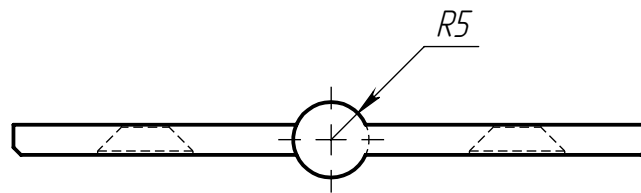

ALF-L4040-S

Перв. примен.

Справ. №

Подл. и дата

Инд. № дудл.

Взам. инв. №

Подл. и дата

Инд. № подл.

ALF-L4040-S

Изм.	Лист	№ докум.	Подп.	Дата
Разраб.				
Пров.				
Т. контр.				
Н. контр.				
Утв.				

Петля алюминиевая разъемная
М6 для алюминиевых профилей,
серия 4040, распашная

Алюминиевый сплав

Лит.	Масса	Масштаб

	57 г	1:1

Лист 1	Листов 1

ООО «Интеллектуальные
Робот Системы»