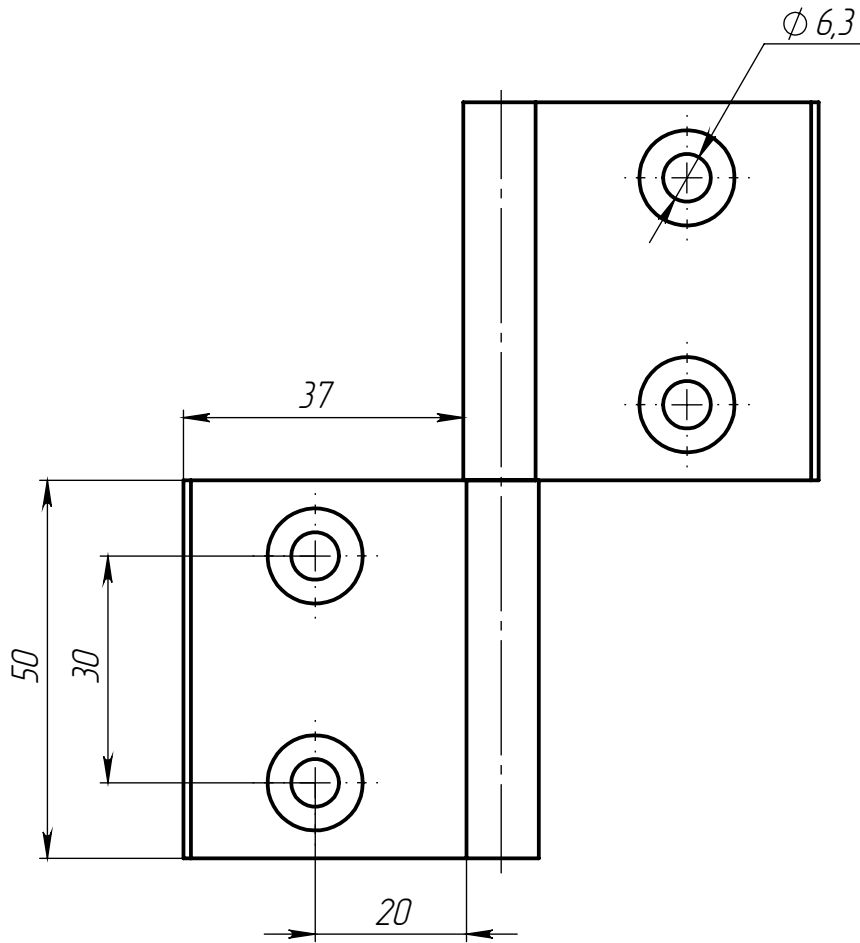

ALF-L4040-S

Перв. примен.

Справ. №

Подл. и дата

Инд. № дудл.

Взам. инв. №

Подл. и дата

Инд. № подл.

ALF-L4040-S

Изм.	Лист	№ докум.	Подп.	Дата
Разраб.				
Пров.				
Т. контр.				
Н. контр.				
Утв.				

Петля алюминиевая разъемная
М6 для алюминиевых профилей,
серия 4040, распашная

Алюминиевый сплав

Лит.	Масса	Масштаб

	57 г	1:1

Лист 1	Листов 1

ООО «Интеллектуальные
Робот Системы»