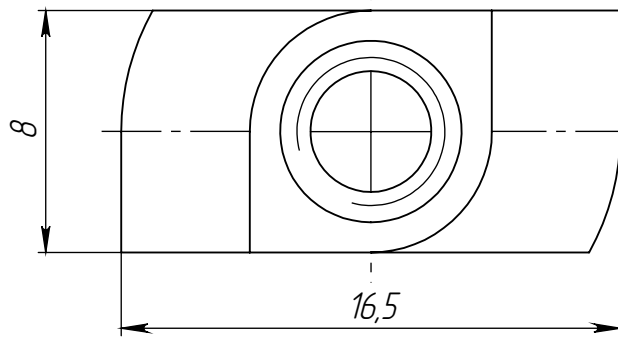

ALF-TB8M6-20

Справ. №

Перв. примен.

Подп. и дата

Инв. № дудл.

Взам. инв. №

Подп. и дата

Инв. № подл.

Изм.	Лист	№ докум.	Подп.	Дата
Разраб.				
Пров.				
Т. контр.				
Н. контр.				
Утв.				

ALF-TB8M6-20				
T-болт M6x20, паз 8		Лит.	Масса	Масштаб
		8.10 з	4:1	
		Лист 1	Листов 1	
Сталь никелированная		ООО «Интеллектуальные Родот Системы»