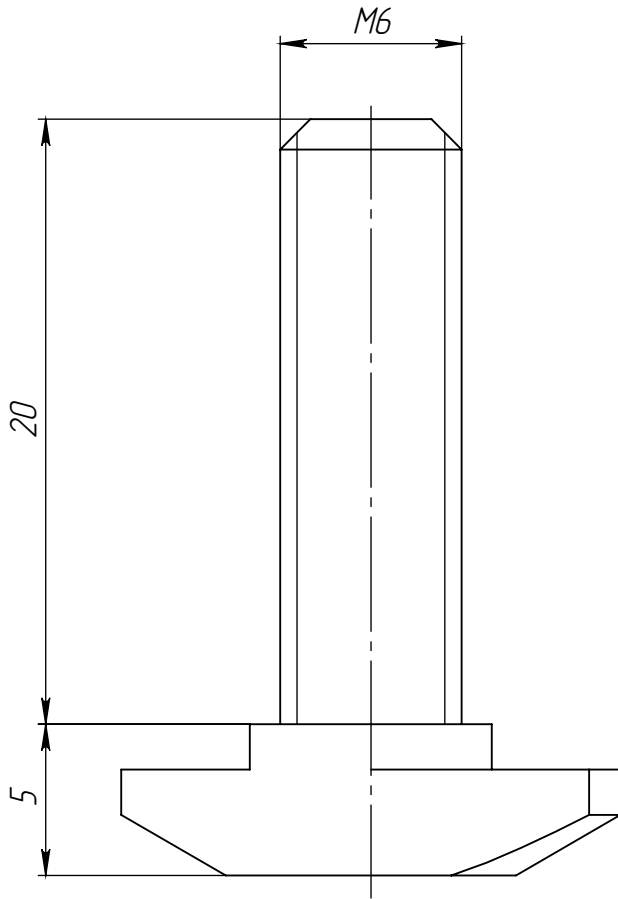

ALF-TB8M6-20

Справ. №

Перв. примен.

Подп. и дата

Инв. № дудл.

Взам. инв. №

Подп. и дата

Инв. № подл.

Изм.	Лист	№ докум.	Подп.	Дата
Разраб.				
Пров.				
Т. контр.				
Н. контр.				
Утв.				

ALF-TB8M6-20				
T-болт M6x20, паз 8		Лит.	Масса	Масштаб
		8.10 з	4:1	
		Лист 1	Листов 1	
Сталь никелированная		ООО «Интеллектуальные Родот Системы»