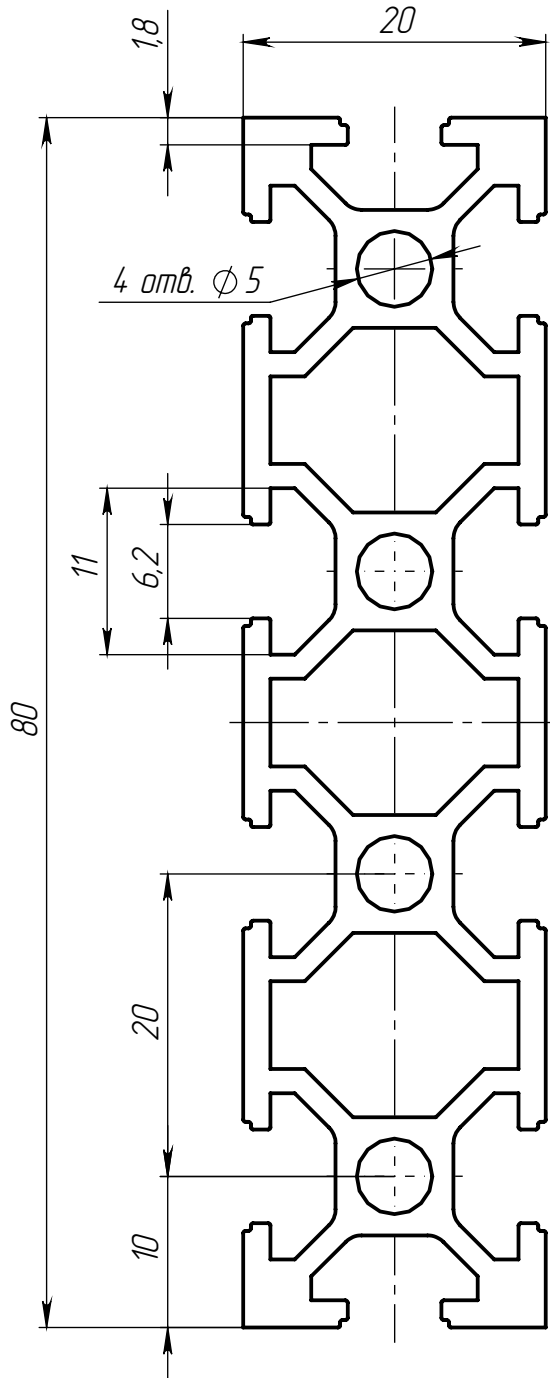

ALF-2080-6B

Перв. примен.

Справ. №

Подл. и дата

Инд. № дудл.

Взам. инв. №

Подл. и дата

Инд. № подл.

Изм	Лист	№ докум.	Подп.	Дата
Разраб.				
Пров.				
Т. контр.				
Н. контр.				
Утв.				

ALF-2080-6B

Конструкционный
профиль 20x80

6063 T5

Лит.	Масса	Масштаб
	149	2:1
Лист 1		Листов 1

ООО «Интеллектуальные
Робот Системы»