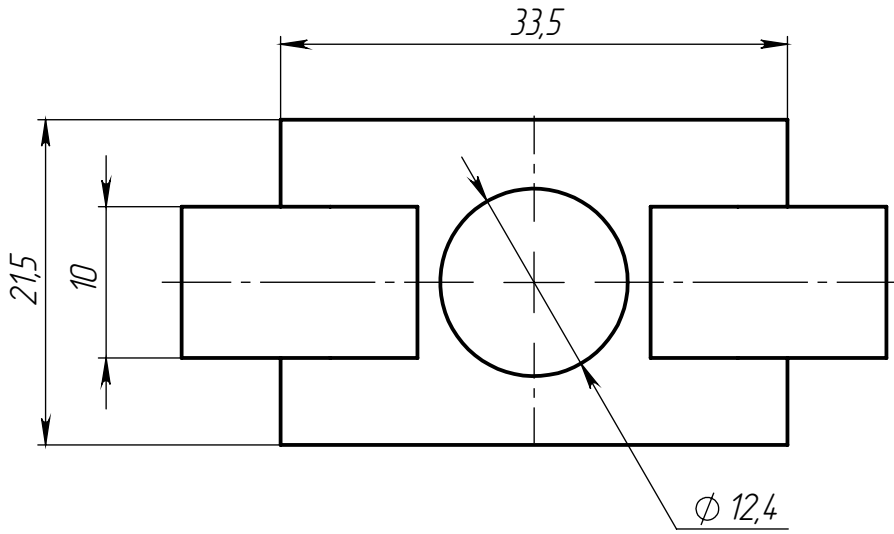

ALF-FG34M12-10

Перв. примен.

Справ. №

Подп. и дата

Инд. № дудл.

Взам. инв. №

Подп. и дата

Инд. № подл.

Изм.	Лист	№ докум.	Подп.	Дата	
Разраб.					
Пров.					
Т. контр.					
Н. контр.					
Утв.					

ALF-FG34M12-10

Фиксатор пазовый для
алюминиевых профилей
M12x33.5, паз 10

Сталь никелированная

Лит.	Масса	Масштаб
	16.9 г	2:1
Лист 1	Листов 1	

ООО «Интеллектуальные
Робот Системы»