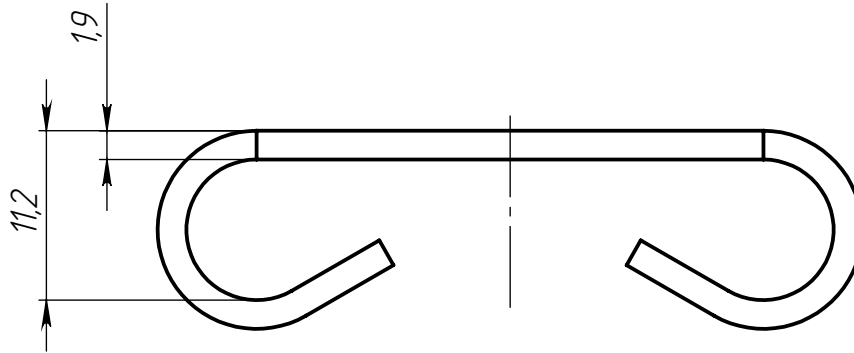

ALF-FG34M12-10

Перв. примен.

Справ. №

Подп. и дата

Инд. № дудл.

Взам. инв. №

Подп. и дата

Инд. № подл.

Изм.	Лист	№ докум.	Подп.	Дата	
Разраб.					
Пров.					
Т. контр.					
Н. контр.					
Утв.					

ALF-FG34M12-10

Фиксатор пазовый для
алюминиевых профилей
M12x33.5, паз 10

Сталь никелированная

Лит.	Масса	Масштаб
	16.9 г	2:1
Лист 1	Листов 1	