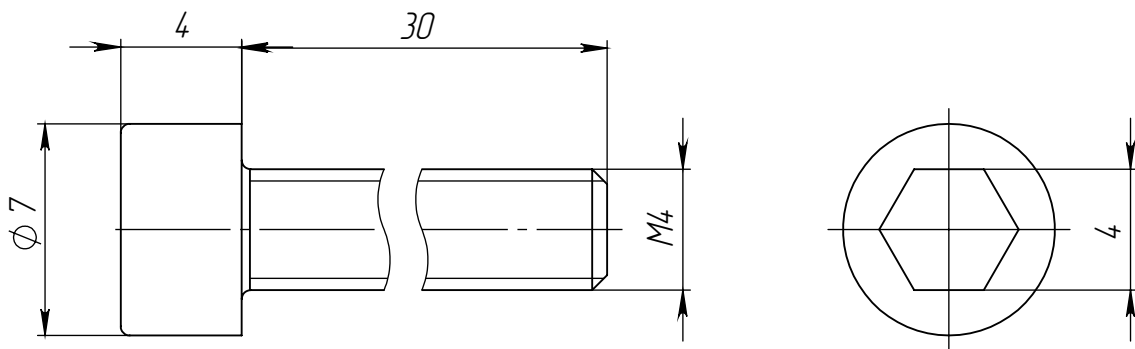

ALF-HS4-30

Перв. примен.

Справ. №

Подл. и дата

Инд. № дудл.

Взам. инв. №

Подл. и дата

Инд. № подл.

ALF-HS4-30

Изм.	Лист	№ докум.	Подп.	Дата
Разраб.				
Пров.				
Т. контр.				
Н. контр.				
Утв.				

Винт с внутренним шестигранником M4x30

Сталь никелированная

Лит.	Масса	Масштаб
	3.86 г	4:1
Лист 1	Листов 1	

ООО «Интеллектуальные Родот Системы»