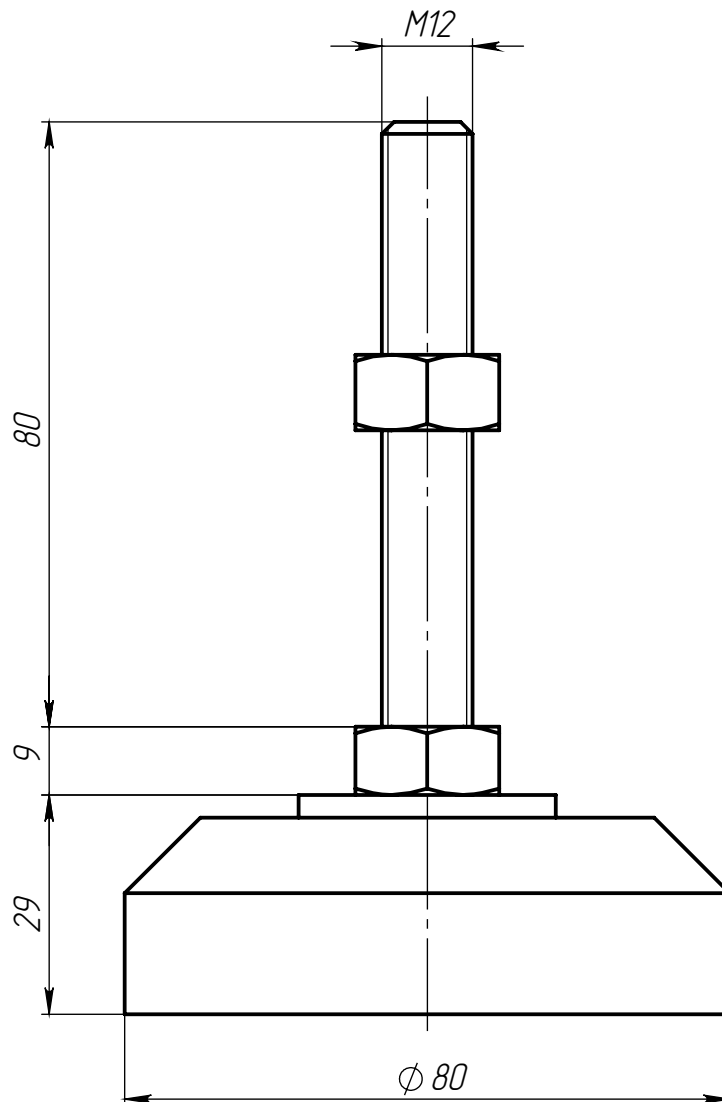

ALF-LA80M12-D80FR

Перв. примен.

Справ. №

Подп. и дата

Инд. № дудл.

Взам. инв. №

Подп. и дата

Инд. № подл.

Изм	Лист	№ докум.	Подп.	Дата
Разраб.				
Пров.				
Т. контр.				
Н. контр.				
Утв.				

ALF-LA80M12-D80FR

Опора регулируемая для
алюминиевых профилей,
нейлоновое основание 80 мм,
шпилька M12x80

Лит.	Масса	Масштаб
	0.15	1:1
Лист 1		Листов 1

ООО «Интеллектуальные
Робот Системы»