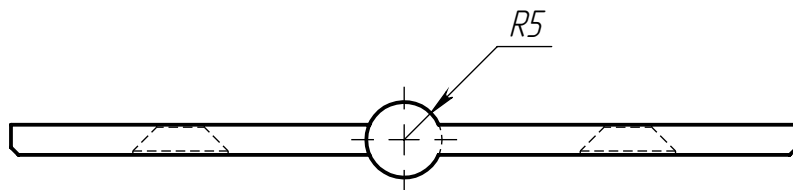

ALF-L5050-S

Перв. примен.

Справ. №

Подл. и дата

Изм. № докл.

Взам. инв. №

Подл. и дата

Изм. № подл.

ALF-L5050-S

Изм.	Лист	№ докум.	Подп.	Дата
Разраб.				
Пров.				
Т. контр.				
Н. контр.				
Утв.				

Петля алюминиевая разъемная М6 для алюминиевых профилей, серия 5050, распашная

Алюминиевый сплав

Лит.	Масса	Масштаб
------	-------	---------