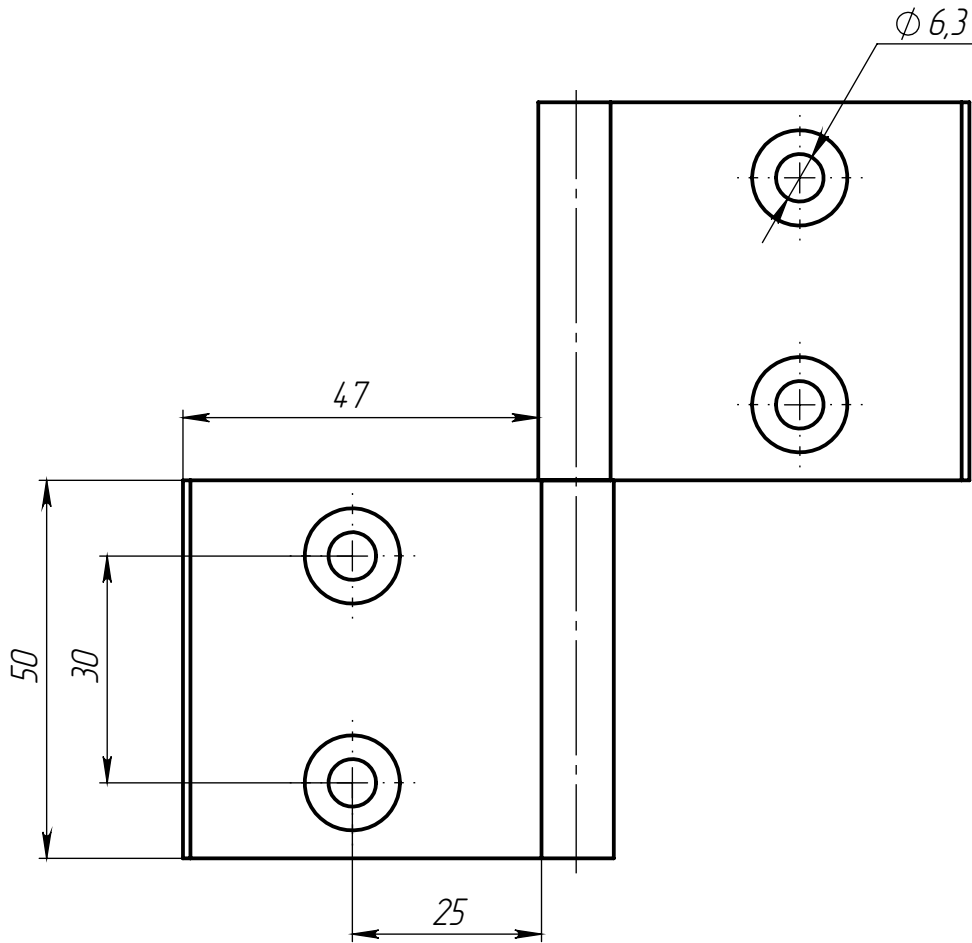

ALF-L5050-S

Перв. примен.

Справ. №

Подл. и дата

Изм. № докл.

Взам. инв. №

Подл. и дата

Изм. № подл.

ALF-L5050-S

Изм.	Лист	№ докум.	Подп.	Дата
Разраб.				
Пров.				
Т. контр.				
Н. контр.				
Утв.				

Петля алюминиевая разъемная М6 для алюминиевых профилей, серия 5050, распашная

Алюминиевый сплав

Лит.	Масса	Масштаб

	67 г	1:1

Лист 1	Листов 1

ООО «Интеллектуальные Родот Системы»