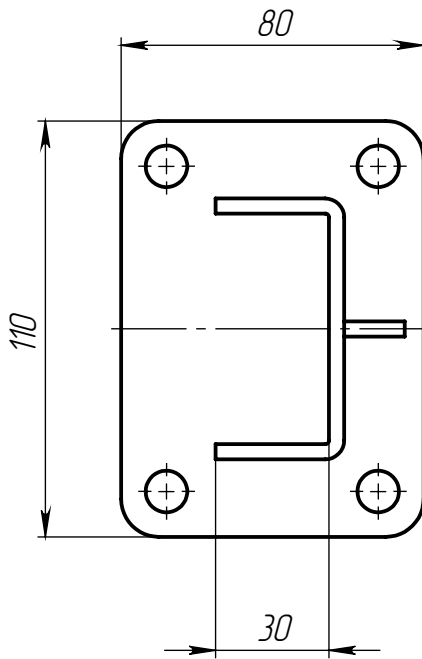

Изм	Лист	№ докум.	Подп.	Дата
Разраб.				
Пров.				
Т. контр.				
Н. контр.				
Утв.				

ALF-FS-G3060

Опора фундаментная для
алюминиевых профилей, серия 3060,
основание 80x110 мм

Сталь оцинкованная

Лит.	Масса	Масштаб
	0.52	1:2
Лист 1		Листов 1