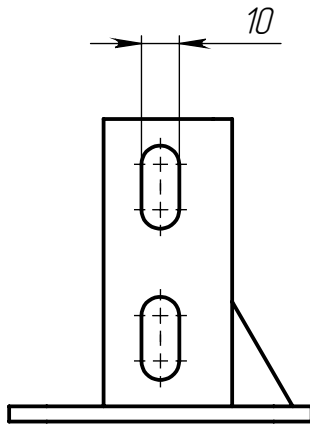

Изм	Лист	№ докум.	Подп.	Дата
Разраб.				
Пров.				
Т. контр.				
Н. контр.				
Утв.				

ALF-FS-G3060

Опора фундаментная для
алюминиевых профилей, серия 3060,
основание 80x110 мм

Сталь оцинкованная

Лит.	Масса	Масштаб
	0.52	1:2
Лист 1		Листов 1