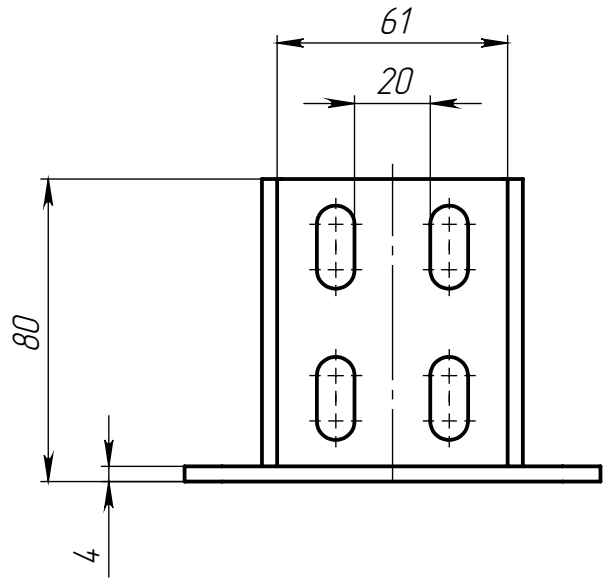

Изм	Лист	№ докум.	Подп.	Дата
Разраб.				
Пров.				
Т. контр.				
Н. контр.				
Утв.				

ALF-FS-G3060

Опора фундаментная для
алюминиевых профилей, серия 3060,
основание 80x110 мм

Сталь оцинкованная

Лит.	Масса	Масштаб
	0.52	1:2
Лист 1		Листов 1