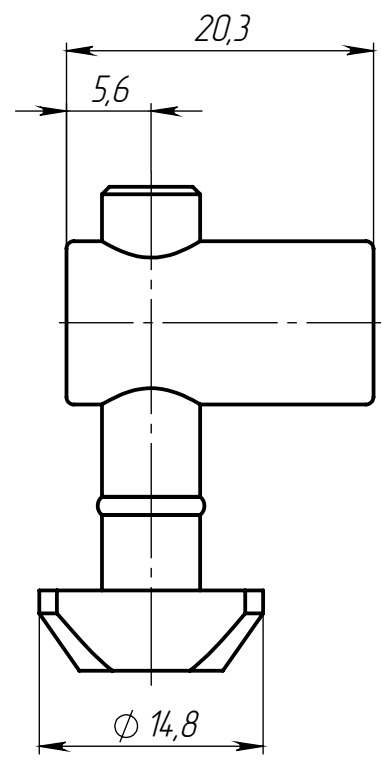

ALF-FCM8-8/0

Перв. примен.

Справ. №

Подл. и дата

Инд. № дудл.

Взам. инв. №

Подл. и дата

Инд. № подл.

Изм	Лист	№ докум.	Подп.	Дата
Разраб.				
Пров.				
Т. контр.				
Н. контр.				
Утв.				

ALF-FCM8-8/0

Быстрый соединитель встроенного типа для алюминиевых профилей М8, паз 8, угол 0 градусов

Сталь оцинкованная

Лит.	Масса	Масштаб
	214 г	2:1
Лист 1		Листов 1

ООО «Интеллектуальные Родот Системы»