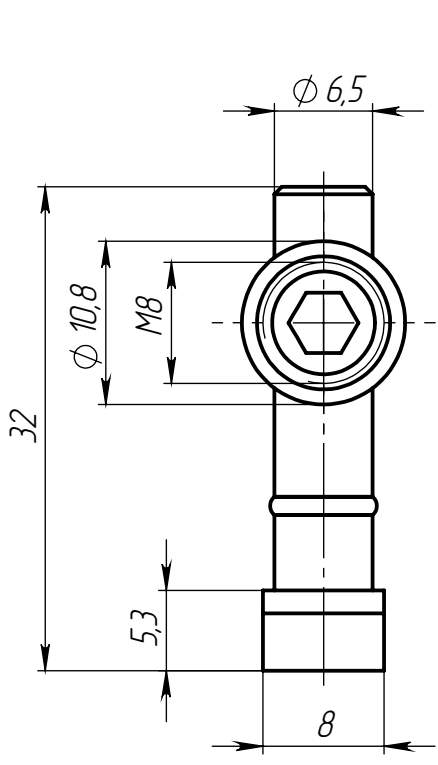

ALF-FCM8-8/0

Перв. примен.

Справ. №

Подл. и дата

Инд. № дудл.

Взам. инв. №

Подл. и дата

Инд. № подл.

Изм	Лист	№ докум.	Подп.	Дата
Разраб.				
Пров.				
Т. контр.				
Н. контр.				
Утв.				

ALF-FCM8-8/0

Быстрый соединитель встроенного типа для алюминиевых профилей М8, паз 8, угол 0 градусов

Сталь оцинкованная

Лит.	Масса	Масштаб
	214 г	2:1
Лист 1		Листов 1

ООО «Интеллектуальные Родот Системы»