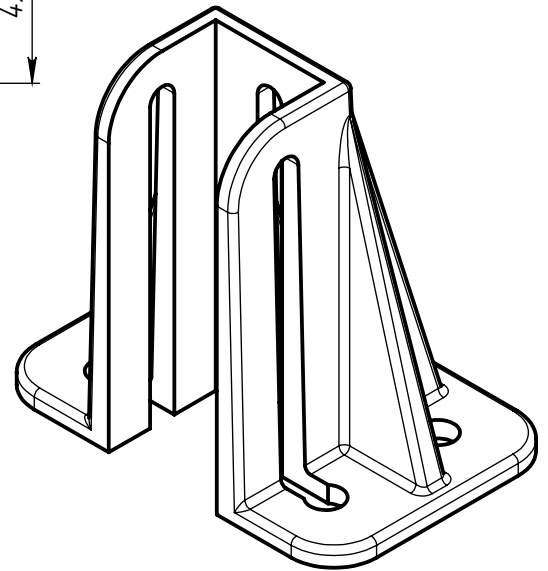

ALF-FS-A4040

Перв. примен.

Справ. №

Подл. и дата

Инд. № дудл.

Взам. инв. №

Подл. и дата

Инд. № подл.

Изм.	Лист	№ докум.	Подп.	Дата
Разраб.				
Пров.				
Т. контр.				
Н. контр.				
Утв.				

ALF-FS-A4040

Опора фундаментная усиленная для
алюминиевых профилей, серия 4040,
основание 85x128 мм

Алюминиевый сплав

Лит.	Масса	Масштаб
	0,48	1:2
Лист 1		Листов 1

ООО «Интеллектуальные
Робот Системы»