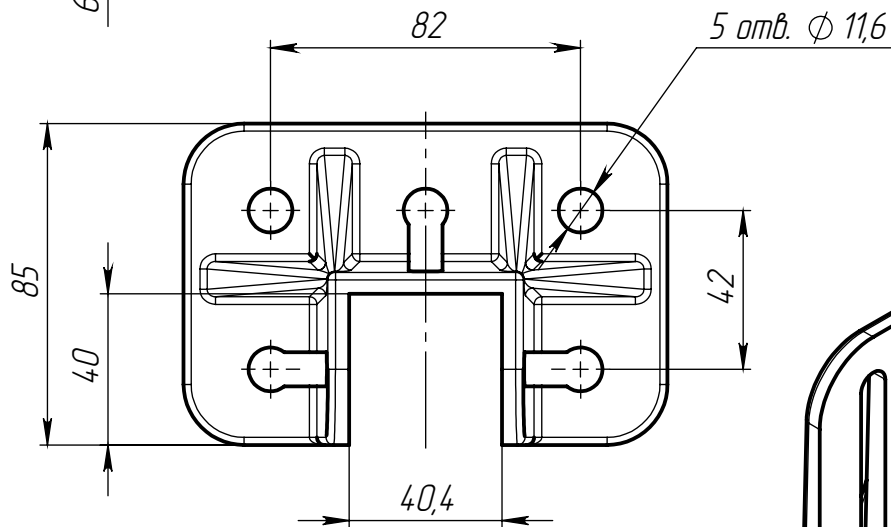

ALF-FS-A4040

Перв. примен.

Справ. №

Подл. и дата

Инд. № дудл.

Взам. инв. №

Подл. и дата

Инд. № подл.

Изм.	Лист	№ докум.	Подп.	Дата
Разраб.				
Пров.				
Т. контр.				
Н. контр.				
Утв.				

ALF-FS-A4040

Опора фундаментная усиленная для
алюминиевых профилей, серия 4040,
основание 85x128 мм

Алюминиевый сплав

Лит.	Масса	Масштаб
	0,48	1:2
Лист 1		Листов 1

ООО «Интеллектуальные
Робот Системы»