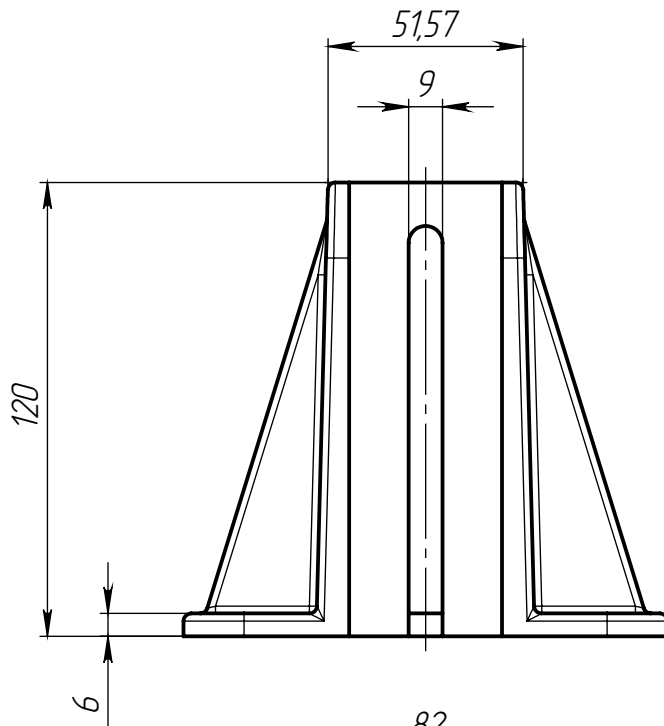

ALF-FS-A4040

Перв. примен.

Справ. №

Подл. и дата

Инд. № дудл.

Взам. инв. №

Подл. и дата

Инд. № подл.

Изм.	Лист	№ докум.	Подп.	Дата
Разраб.				
Пров.				
Т. контр.				
Н. контр.				
Утв.				

ALF-FS-A4040

Опора фундаментная усиленная для
алюминиевых профилей, серия 4040,
основание 85x128 мм

Алюминиевый сплав

Лит.	Масса	Масштаб
	0,48	1:2
Лист 1		Листов 1

ООО «Интеллектуальные
Робот Системы»