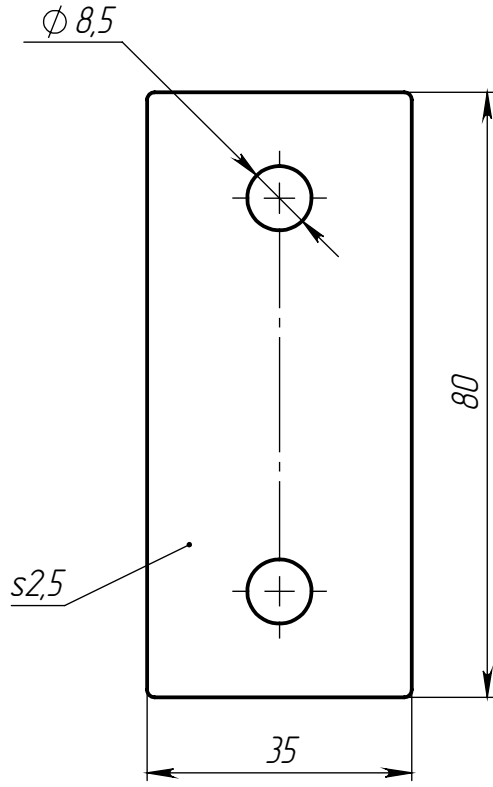

ALF-IC40-D

Изм	Лист	№ докум.	Подп.	Дата
Разраб.				
Пров.				
Т. контр.				
Н. контр.				
Утв.				

Двухсторонний внутренний соединитель М8 для алюминиевых профилей, серия 40

Сталь никелированная

Лит.	Масса	Масштаб
	52 г	1:1
Лист 1		Листов 1