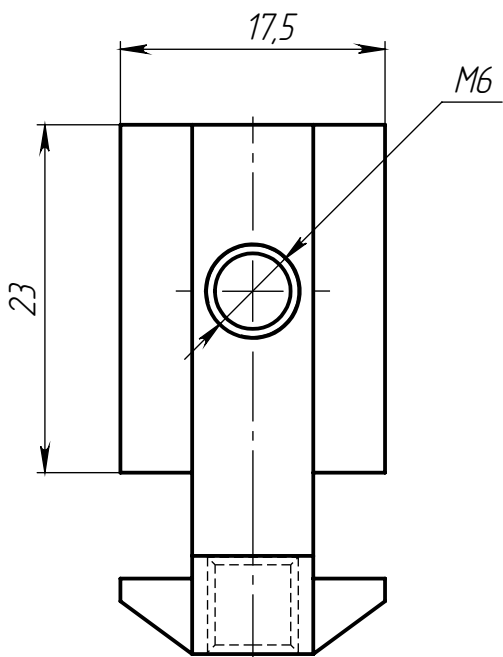

ALF-IC4040-S

Перв. примен.

Справ. №

Подл. и дата

Инд. № дудл.

Взам. инв. №

Подл. и дата

Инд. № подл.

ALF-IC4040-S

Изм	Лист	№ докум.	Подп.	Дата
Разраб.				
Пров.				
Т. контр.				
Н. контр.				
Утв.				

Внутренний угловой соединитель
M6 для алюминиевых профилей,
паз 8

Цинковый сплав

Лит.	Масса	Масштаб
	31 г	2:1
Лист 1		Листов 1

ООО «Интеллектуальные
Робот Системы»