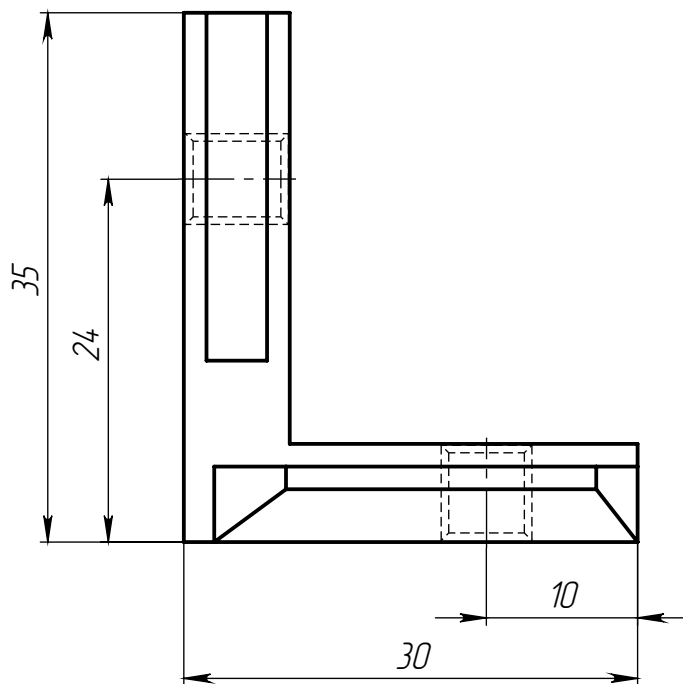

ALF-IC4040-S

Перв. примен.

Справ. №

Подл. и дата

Инд. № дудл.

Взам. инв. №

Подл. и дата

Инд. № подл.

ALF-IC4040-S

Изм	Лист	№ докум.	Подп.	Дата
Разраб.				
Пров.				
Т. контр.				
Н. контр.				
Утв.				

Внутренний угловой соединитель
M6 для алюминиевых профилей,
паз 8

Цинковый сплав

Лит.	Масса	Масштаб
	31 г	2:1
Лист 1		Листов 1

ООО «Интеллектуальные
Робот Системы»