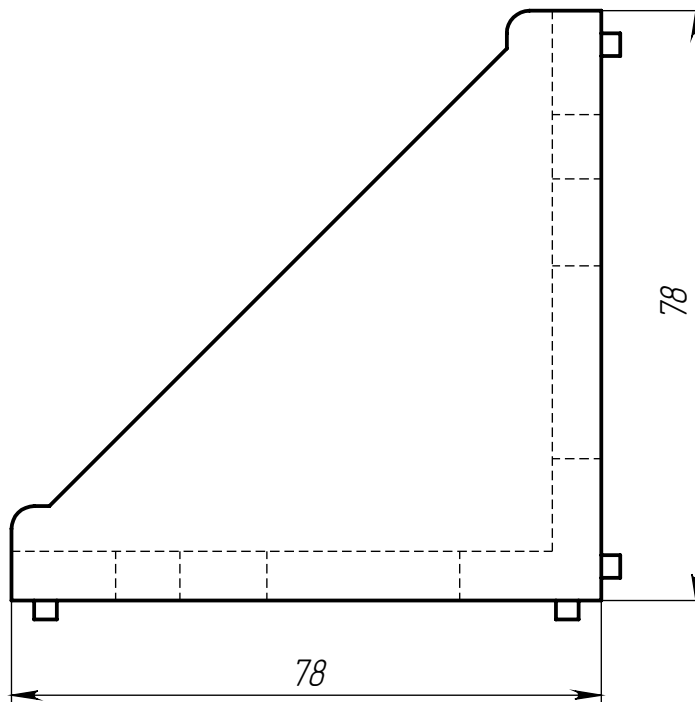

ALF-RC8080-8

Перв. примен.

Справ. №

Подп. и дата

Инд. № дудл.

Взам. инв. №

Подп. и дата

Инд. № подл.

Изм.	Лист	№ докум.	Подп.	Дата
Разраб.				
Пров.				
Т. контр.				
Н. контр.				
Утв.				

ALF-RC8080-8

Прямоугольный соединитель усиленный 80x80-8 для алюминиевых профилей

Алюминиевый сплав

Лит.	Масса	Масштаб
	240 г	1:1
Лист 1		Листов 1

ООО «Интеллектуальные Родот Системы»