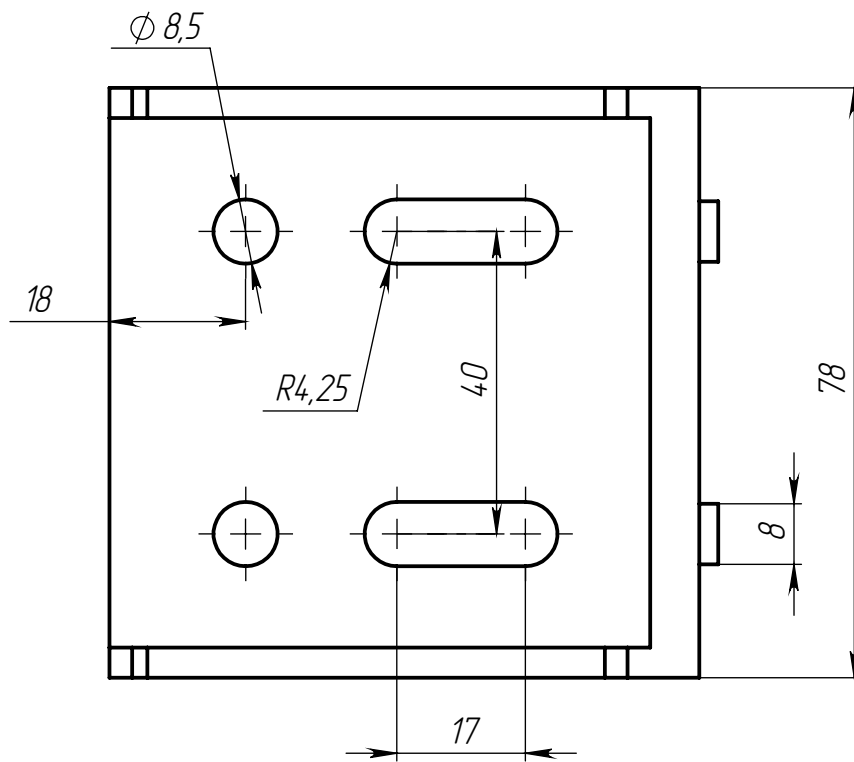

ALF-RC8080-8

Перв. примен.

Справ. №

Подп. и дата

Инд. № дудл.

Взам. инв. №

Подп. и дата

Инд. № подл.

Изм.	Лист	№ докум.	Подп.	Дата
Разраб.				
Пров.				
Т. контр.				
Н. контр.				
Утв.				

ALF-RC8080-8

Прямоугольный соединитель усиленный 80x80-8 для алюминиевых профилей

Алюминиевый сплав

Лит.	Масса	Масштаб
	240 г	1:1
Лист 1		Листов 1

ООО «Интеллектуальные Родот Системы»