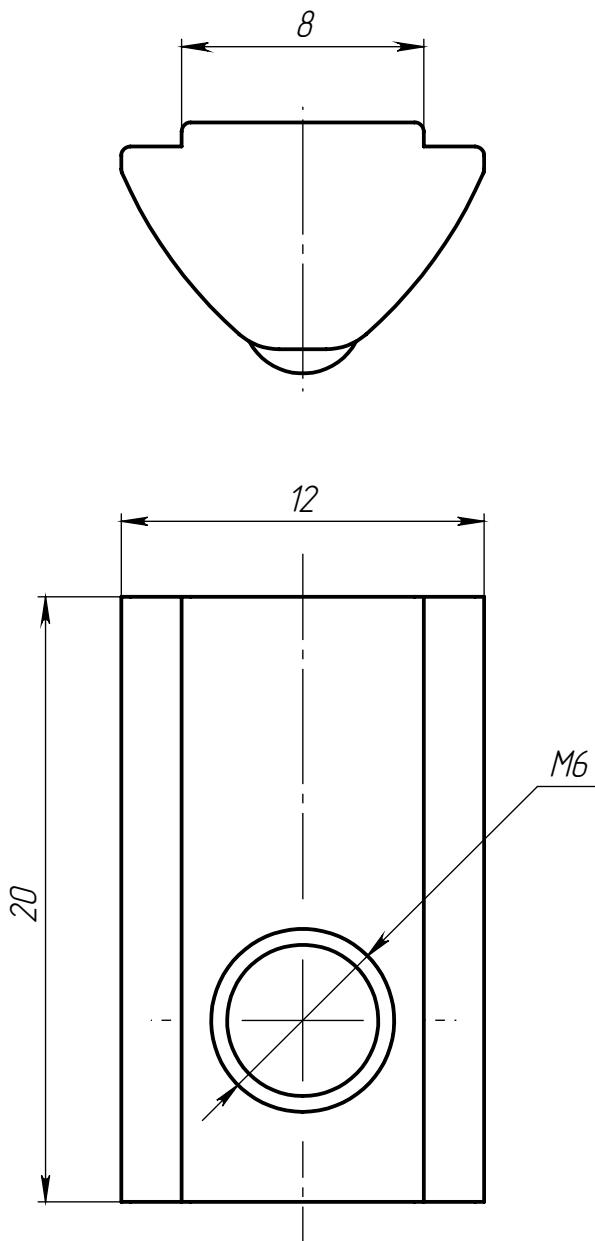

ALF-SNM6-12/8

Перв. примен.
Справ. №

Подл. и дата
Инд. № дудл.
Взам. инв. №

Подл. и дата
Инд. № подл.

Изм.	Лист	№ докум.	Подп.	Дата
Разраб.				
Пров.				
Т. контр.				
Н. контр.				
Утв.				

ALF-SNM6-12/8				
<i>Сухарь пазовый с прижимным шариком для алюминиевых профилей М6х12/8</i>		Лит.	Масса	Масштаб
			9.0 з	4:1
<i>Сталь никелированная</i>		Лист 1		Листов 1
		<i>ООО «Интеллектуальные Родот Системы»</i>		